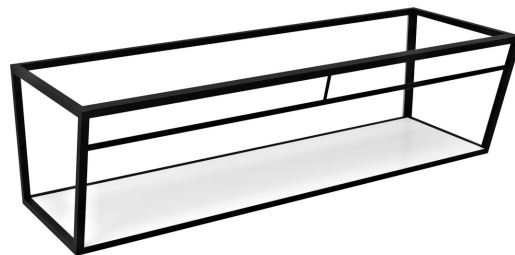

ARUBA konzole s policí 218,4x40x49 cm, černá mat

Objednací kód: ARK220

Rozměry

Šířka: 2184 mm

Výška: 400 mm

Hloubka: 490 mm

Parametry

Barva: Bílá, Černá

Materiál: MDF, Ocel

Záruka: 2 roky