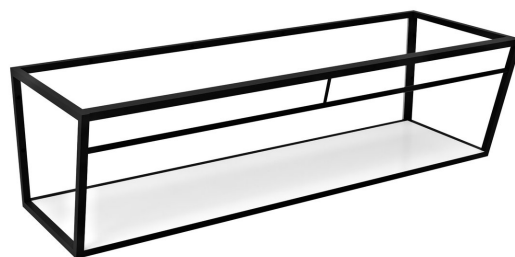

Objednací kód: ARK210

Rozměry

Šířka: 2084 mm

Výška: 400 mm

Hloubka: 490 mm

Parametry

Barva: Bílá, Černá

Materiál: MDF, Ocel

Záruka: 2 roky