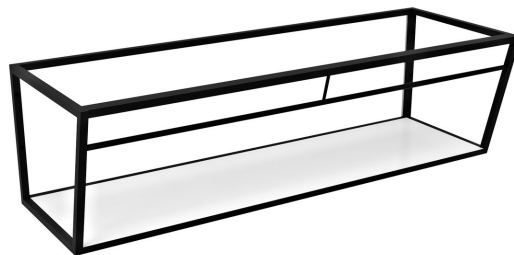

ARUBA konzole s policí 198,4x40x49 cm, černá mat

Objednací kód: ARK200

Rozměry

Šířka: 1984 mm

Výška: 400 mm

Hloubka: 490 mm

Parametry

Barva: Bílá, Černá

Materiál: MDF, Ocel

Záruka: 2 roky