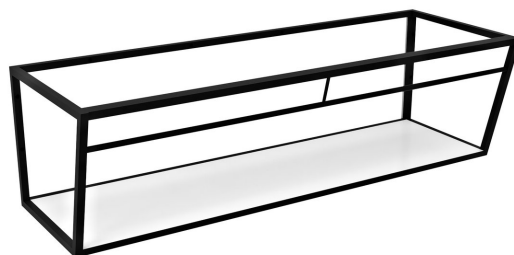

Objednací kód: ARK190

Základní informace

Značka: Sapho

Rozměry

Šířka: 1884 mm

Výška: 400 mm

Hloubka: 490 mm

Parametry

Barva: Bílá, Černá

Materiál: MDF, Ocel

Instalace: Závěsné na stěnu

Balení obsahuje: Montážní sada

Hmotnost / ks: 35.0 kg

Balení: 1 ks

Záruka: 2 roky

Technický list