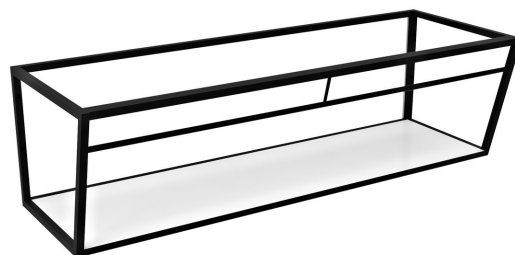

Objednací kód: ARK180

Základní informace

Značka: Sapho

Rozměry

Šířka: 1784 mm

Výška: 400 mm

Hloubka: 490 mm

Parametry

Barva: Bílá, Černá

Materiál: MDF, Ocel

Instalace: Závěsné na stěnu

Balení obsahuje: Montážní sada

Hmotnost / ks: 33.1 kg

Balení: 1 ks

Záruka: 2 roky

Technický list