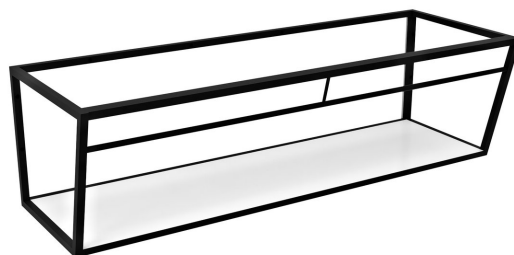

Objednací kód: ARK170

Základní informace

Značka: Sapho

Rozměry

Šířka: 1684 mm

Výška: 400 mm

Hloubka: 490 mm

Parametry

Barva: Bílá, Černá

Materiál: MDF, Ocel

Instalace: Závěsné na stěnu

Balení obsahuje: Montážní sada

Hmotnost / ks: 31.2 kg

Balení: 1 ks

Záruka: 2 roky

Technický list