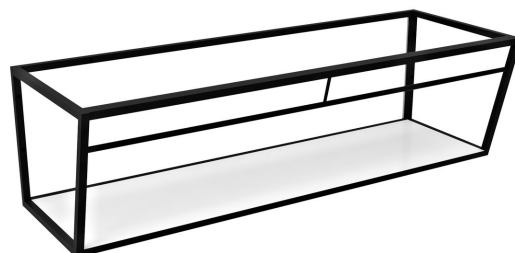

Objednací kód: ARK160

Základní informace

Značka: Sapho

Rozměry

Šířka: 1584 mm

Výška: 400 mm

Hloubka: 490 mm

Parametry

Barva: Bílá, Černá

Materiál: MDF, Ocel

Instalace: Závěsné na stěnu

Balení obsahuje: Montážní sada

Hmotnost / ks: 29.4 kg

Balení: 1 ks

Záruka: 2 roky

Technický list