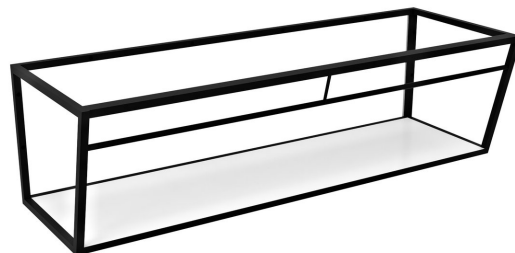

ARUBA konzole s policí 158,4x40x49 cm, černá mat

Objednací kód: ARK160

Rozměry

Šířka: 1584 mm

Výška: 400 mm

Hloubka: 490 mm

Parametry

Barva: Bílá, Černá

Materiál: MDF, Ocel

Záruka: 2 roky