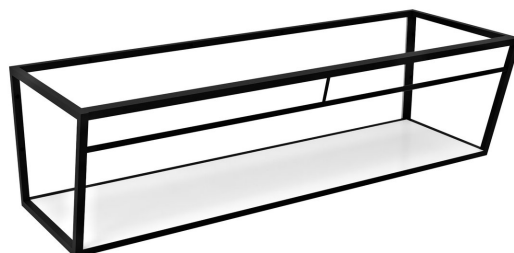

#### Rozměry

Šířka: 1484 mm

Výška: 400 mm

Hloubka: 490 mm

#### Parametry

Barva: Bílá, Černá

Materiál: MDF, Ocel

Instalace: Závěsné na stěnu

Balení obsahuje: Montážní sada

Hmotnost / ks: 27.5 kg

Balení: 1 ks

Záruka: 2 roky