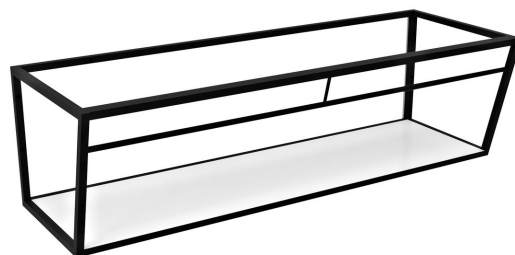

Objednací kód: ARK140

Základní informace

Značka: Sapho

Rozměry

Šířka: 1384 mm

Výška: 400 mm

Hloubka: 490 mm

Parametry

Barva: Bílá, Černá

Materiál: MDF, Ocel

Instalace: Závěsné na stěnu

Balení obsahuje: Montážní sada

Hmotnost / ks: 25.6 kg

Balení: 1 ks

Záruka: 2 roky

Technický list