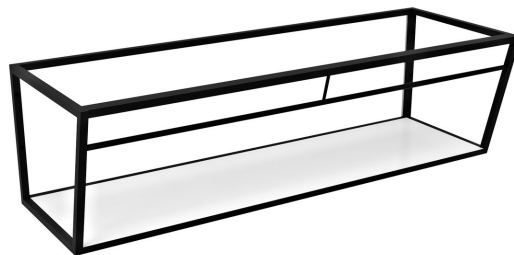

## ARUBA konzole s policí 138,4x40x49 cm, černá mat

Objednací kód: ARK140

### Rozměry

Šířka: 1384 mm

Výška: 400 mm

Hloubka: 490 mm

### Parametry

Barva: Bílá, Černá

Materiál: MDF, Ocel

Záruka: 2 roky