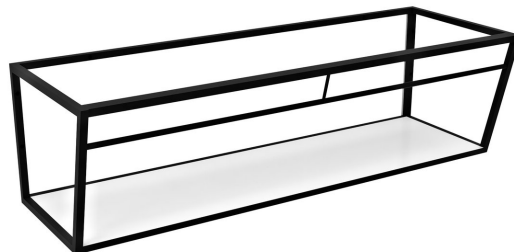

Objednací kód: ARK130

Základní informace

Značka: Sapho

Rozměry

Šířka: 1284 mm

Výška: 400 mm

Hloubka: 490 mm

Parametry

Barva: Bílá, Černá

Materiál: MDF, Ocel

Instalace: Závěsné na stěnu

Balení obsahuje: Montážní sada

Hmotnost / ks: 23.8 kg

Balení: 1 ks

Záruka: 2 roky

Technický list