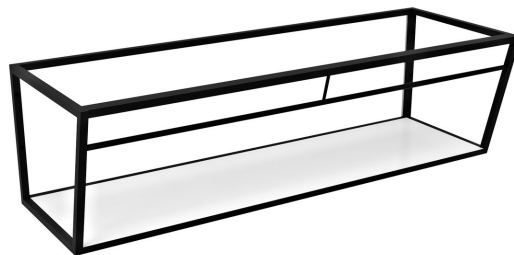

ARUBA konzole s policí 128,4x40x49 cm, černá mat

Objednací kód: ARK130

Rozměry

Šířka: 1284 mm

Výška: 400 mm

Hloubka: 490 mm

Parametry

Barva: Bílá, Černá

Materiál: MDF, Ocel

Záruka: 2 roky