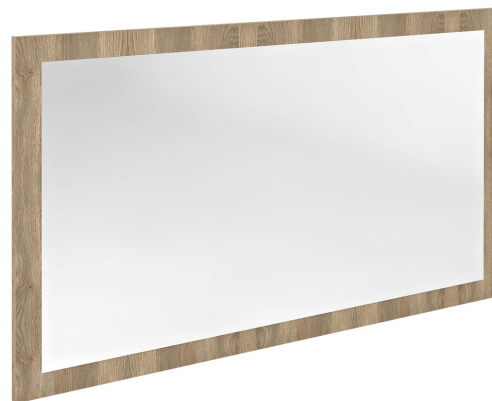

Objednací kód: NX127-2020

Základní informace

Značka: Sapho

Série: NIROX

Rozměry

Šířka: 1200 mm

Výška: 700 mm

Parametry

Barva rámu: Hnědá

Dekor: Dub Texas

Jiné barevné provedení: Dle vzorníku

Materiál: MDF/lamino

Typ zrcadla: Zrcadla v rámu

Tvar: Obdélník

Hmotnost / ks: 19.5 kg

Balení: 1 ks

Záruka: 2 roky