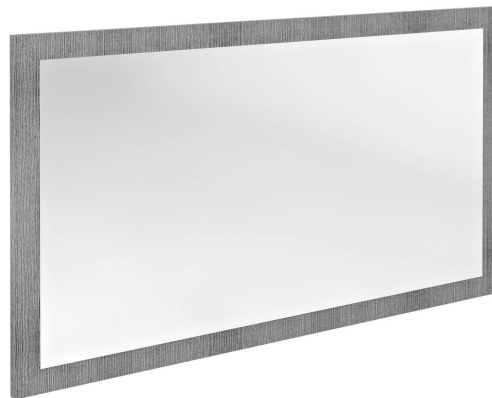

Objednací kód: NX127-1111

Základní informace

Značka: Sapho

Série: NIROX

Rozměry

Šířka: 1200 mm

Výška: 700 mm

Parametry

Barva rámu: Šedá

Dekor: Dub stříbrný

Jiné barevné provedení: Dle vzorníku

Materiál: MDF/lamino

Typ zrcadla: Zrcadla v rámu

Tvar: Obdélník

Hmotnost / ks: 19.5 kg

Balení: 1 ks

Záruka: 2 roky