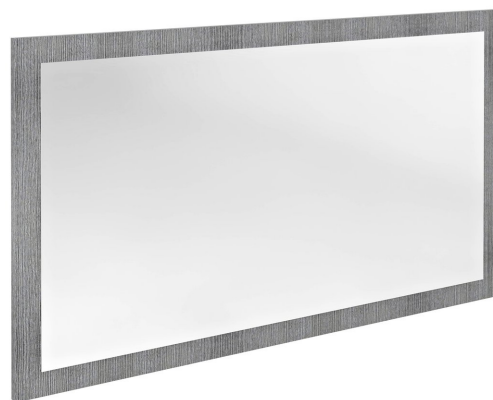

NIROX zrcadlo v rámu 1200x700mm, dub stříbrný

Objednací kód: NX127-1111

Rozměry

Šířka: 1200 mm

Výška: 700 mm

Parametry

Dekor: Dub stříbrný

Materiál: MDF/lamino

Záruka: 2 roky