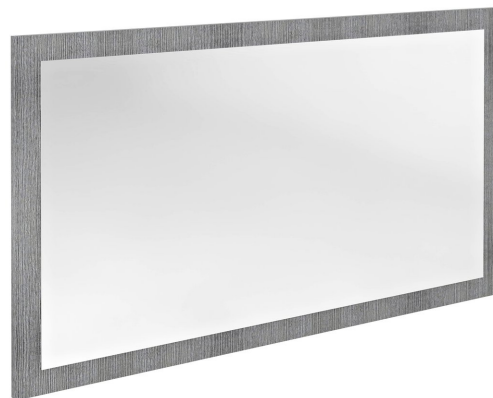

## NIROX zrcadlo v rámu 120x70cm, dub stříbrný

Objednací kód: NX127-1111

### Rozměry

Šířka: 1200 mm

Výška: 700 mm

### Parametry

Záruka: 2 roky

Dekor: Dub stříbrný

Materiál: MDF/lamino