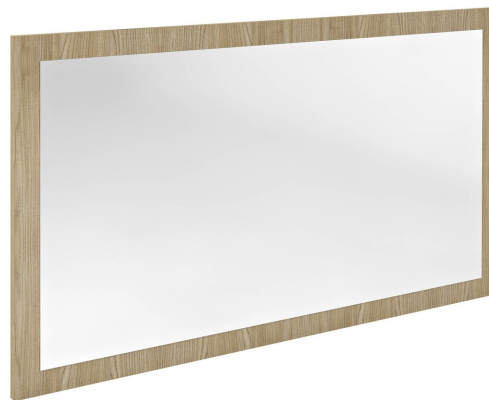

Objednací kód: NX127-1313

Základní informace

Značka: Sapho

Série: NIROX

Rozměry

Šířka: 1200 mm

Výška: 700 mm

Parametry

Barva rámu: Běžová

Dekor: Jilm bardini

Jiné barevné provedení: Dle vzorníku

Materiál: MDF/lamino

Typ zrcadla: Zrcadla v rámu

Tvar: Obdélník

Hmotnost / ks: 19.5 kg

Balení: 1 ks

Záruka: 2 roky