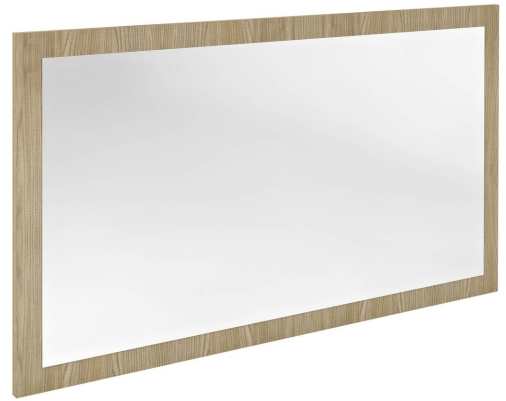

## NIROX zrcadlo v rámu 120x70cm, jilm bardini

Objednací kód: NX127-1313

### Rozměry

Šířka: 1200 mm

Výška: 700 mm

### Parametry

Dekor: Jilm bardini

Materiál: MDF/lamino

Záruka: 2 roky