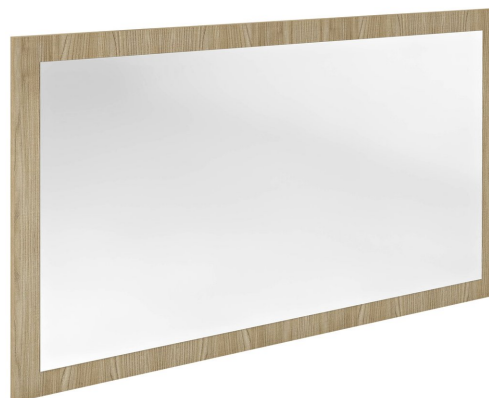

## NIROX zrcadlo v rámu 1200x700mm, jilm bardini

Objednací kód: NX127-1313

### Rozměry

Šířka: 1200 mm

Výška: 700 mm

### Parametry

Dekor: Jilm bardini

Materiál: MDF/lamino

Záruka: 2 roky