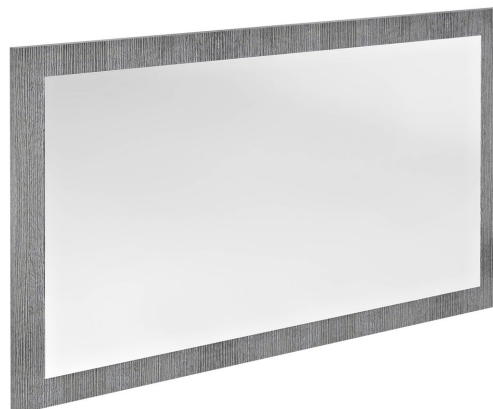

Objednací kód: NX106-1111

Základní informace

Značka: Sapho

Série: NIROX

Rozměry

Šířka: 1000 mm

Výška: 600 mm

Parametry

Barva rámu: Šedá

Dekor: Dub stříbrný

Jiné barevné provedení: Dle vzorníku

Materiál: MDF/lamino

Typ zrcadla: Zrcadla v rámu

Tvar: Obdélník

Výbava: Otočné zavěšení

Hmotnost / ks: 11.0 kg

Balení: 1 ks

Záruka: 2 roky