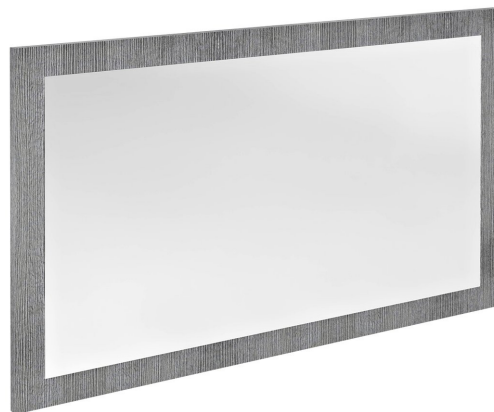

NIROX zrcadlo v rámu 100x60cm, dub stříbrný

Objednací kód: NX106-1111

Rozměry

Šířka: 1000 mm

Výška: 600 mm

Parametry

Dekor: Dub stříbrný

Materiál: MDF/lamino

Záruka: 2 roky