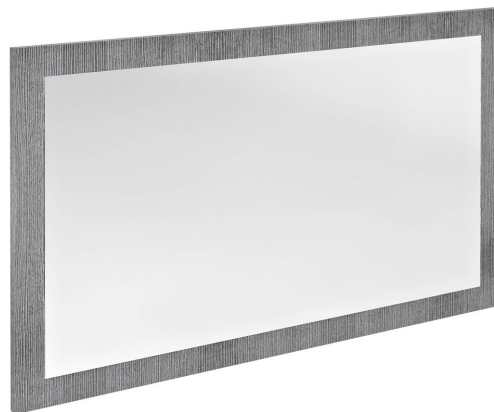

NIROX zrcadlo v rámu 1000x600mm, dub stříbrný

Objednací kód: NX106-1111

Rozměry

Šířka: 1000 mm

Výška: 600 mm

Parametry

Dekor: Dub stříbrný

Materiál: MDF/lamino

Záruka: 2 roky