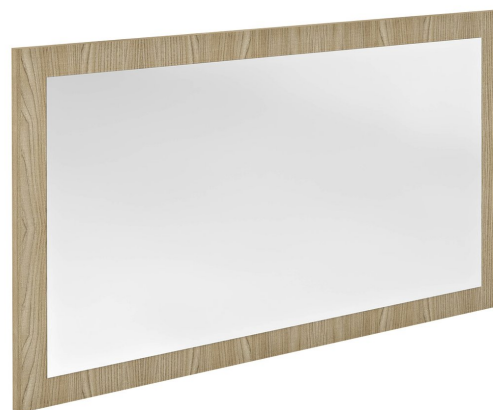

NIROX zrcadlo v rámu 100x60cm, jilm bardini

Objednací kód: NX106-1313

Rozměry

Šířka: 1000 mm

Výška: 600 mm

Parametry

Záruka: 2 roky

Dekor: Jilm bardini

Materiál: MDF/lamino

Technický list