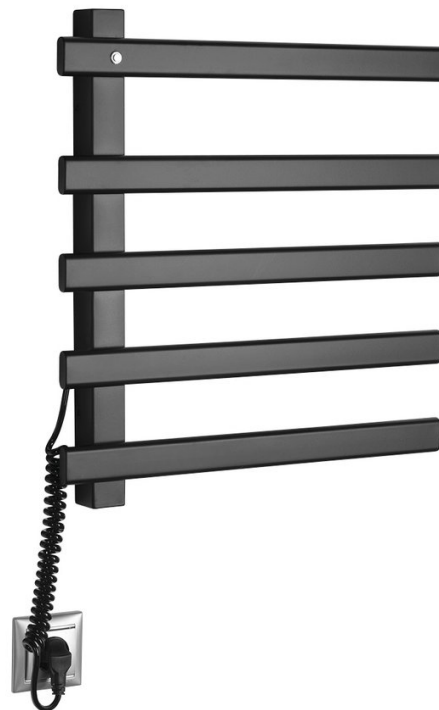

**ELCOR elektrický sušák ručníků 480x520x50 mm, 63 W,
černá mat**

Objednací kód: EB530

Základní informace

Značka: Sapho
Série: ELCOR

Rozměry

Šířka: 480 mm
Výška: 520 mm
Hloubka: 50 mm

Parametry

Barva: Černá mat
Materiál: Nerez
Tvar: Tvar E
Možnost vytápění: Elektrické vytápění integrované v tělese
Příkon: 63 W
Hmotnost / ks: 7.6 kg
Balení: 1 ks
Záruka: 2 roky