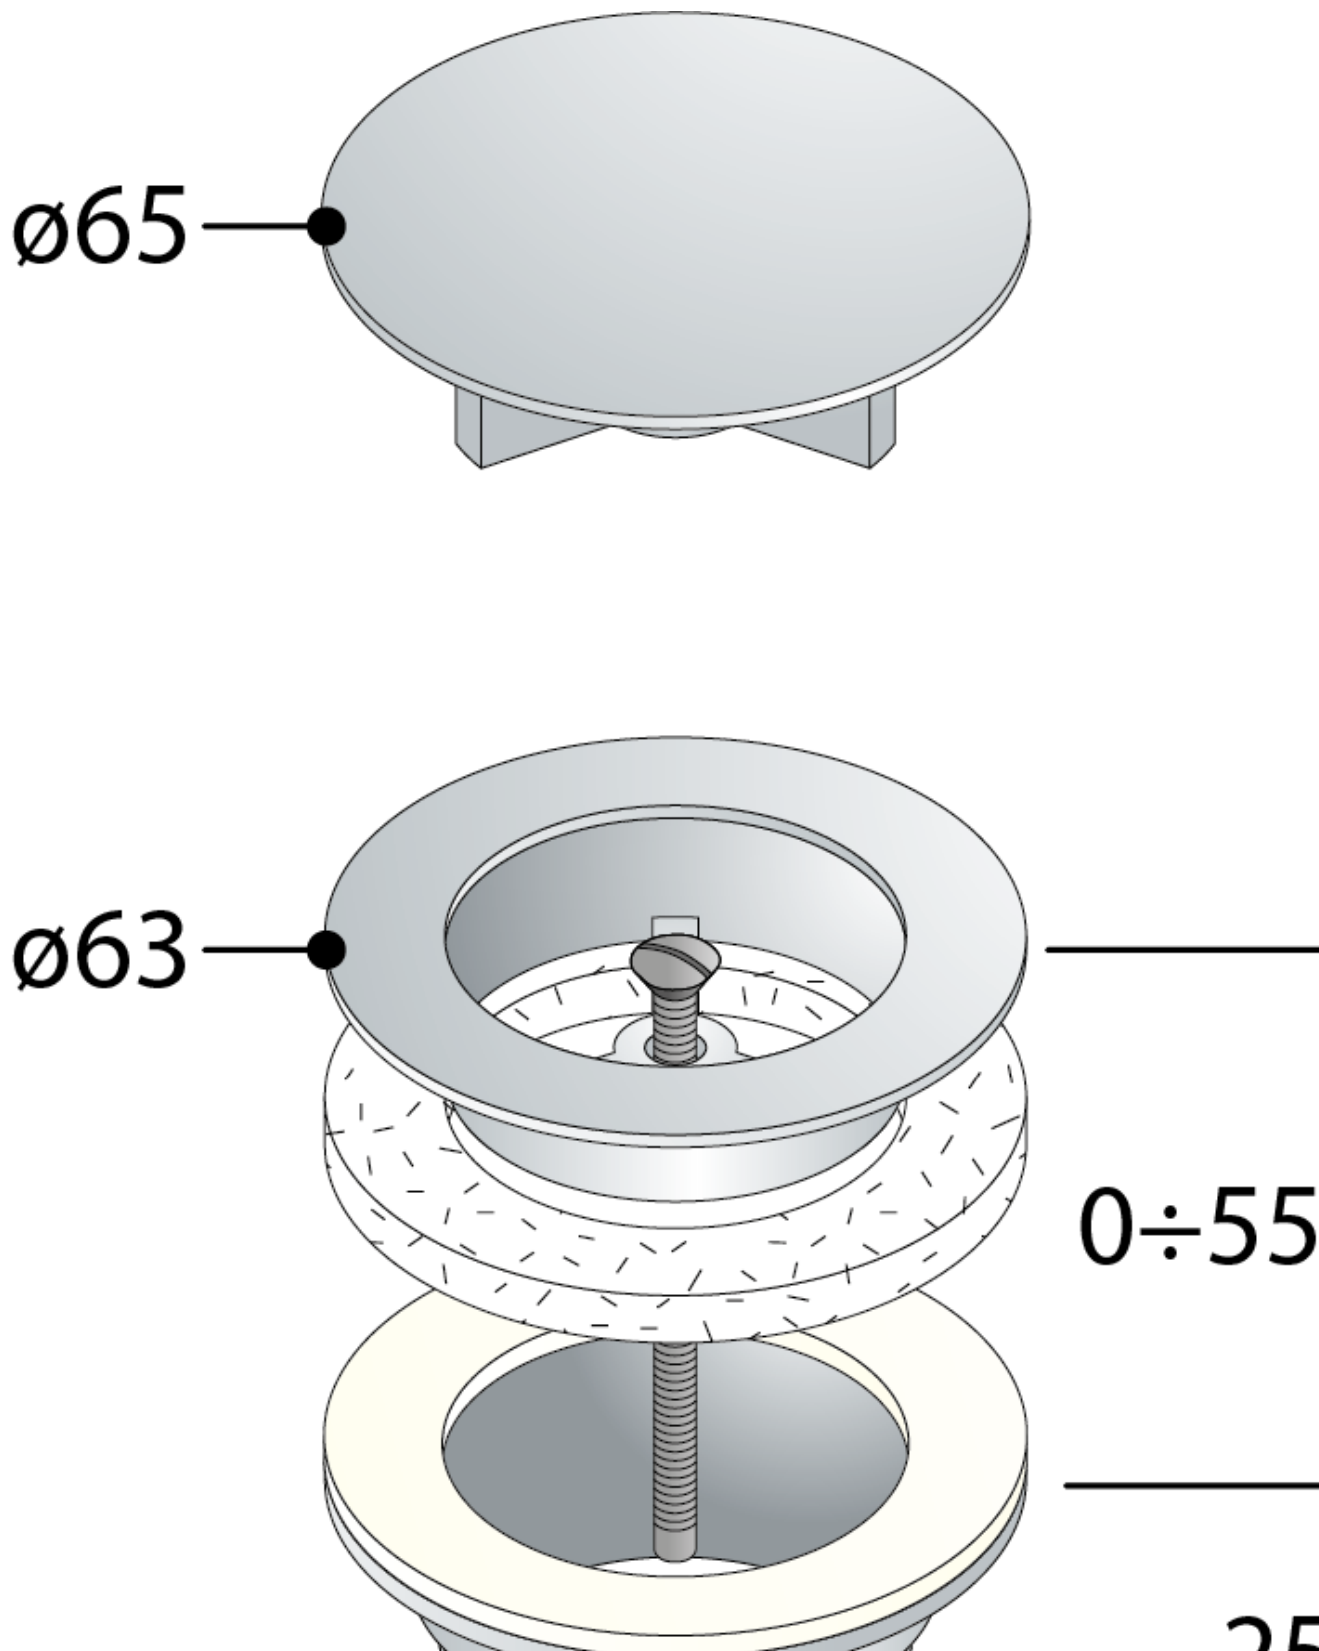

# Umyvadlová výpusť 5/4", neuzavíratelná, velká zátka, 10-55mm, černá

Objednací kód: 542.742.5B

## Parametry

Barva: Černá

Materiál: Mosaz

Velikost závitu: 5/4"

Tloušťka umyvadla: 10-55 mm

Výbava: Neuzavíratelná bez přepadu, Neuzavíratelná s přepadem

Hmotnost / ks: 0.285 kg

Balení: 1 ks

Záruka: 2 roky

Umyvadlová výpust 5/4", neuzavíratelná, velká zátka, 10-55mm,  
černá

### Technický list

Umyvadlová výpusť 5/4", neuzavíratelná, veľká zátku, 10-55mm,  
černá

1"1/4