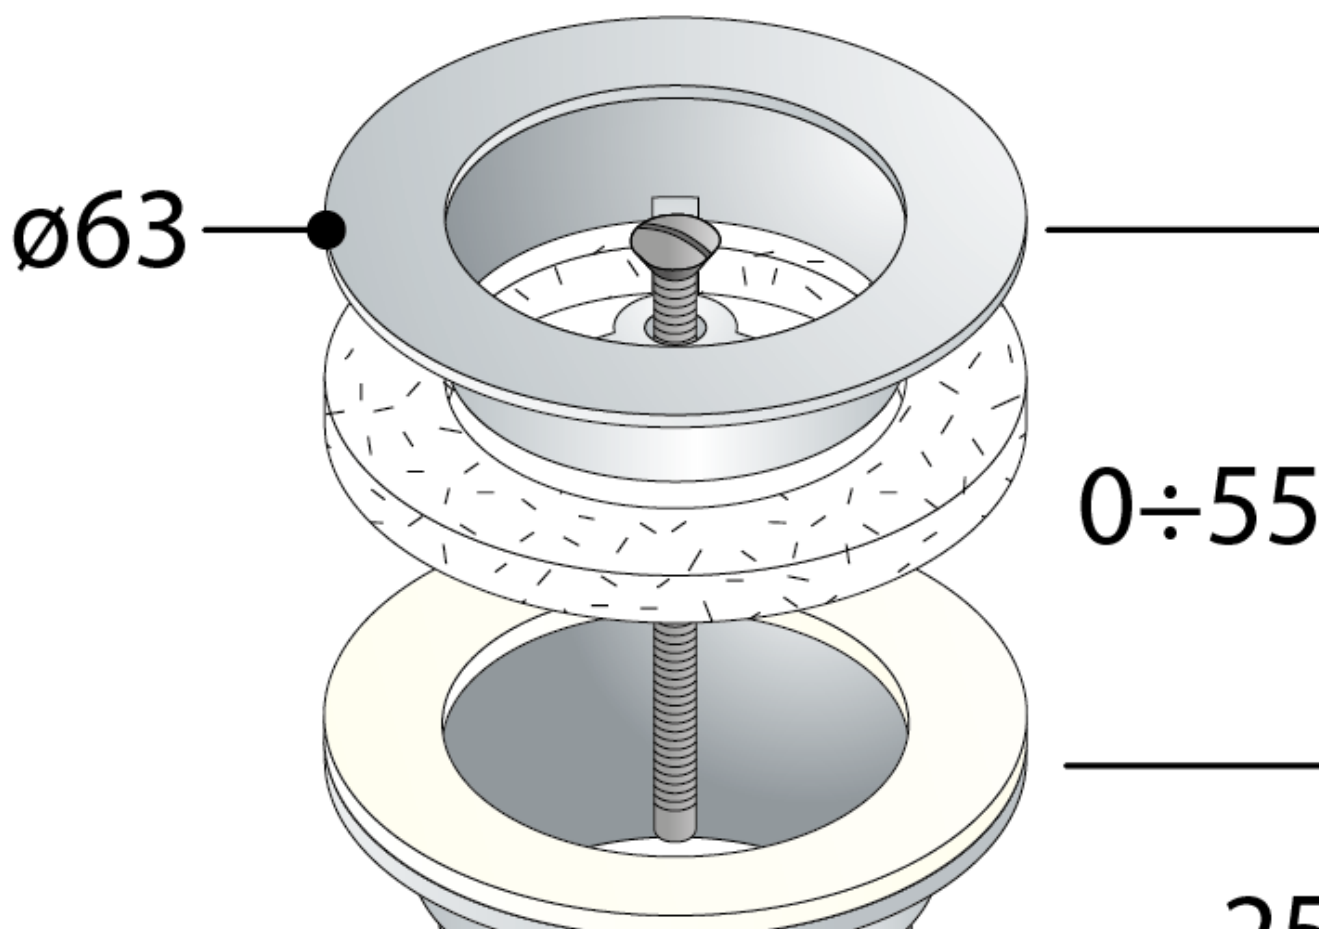

Umyvadlová výpusť 5/4", neuzavíratelná, velká krytka, tl.10-55mm, černá

Objednací kód: 542.742.5B

Základní informace

Značka: Omp Tea

Parametry

Barva: Černá

Materiál: Mosaz

Velikost závitů: 5/4"

Tloušťka umyvadla: 10-55 mm

Výbava: Neuzavíratelná bez přepadu, Neuzavíratelná s přepadem

Hmotnost / ks: 0.285 kg

Balení: 1 ks

Záruka: 2 roky

Umyvadlová výpust 5/4", neuzavíratelná, velká krytka, tl.10-55mm, černá

Technický list

Umyvadlová výpust 5/4", neuzavíratelná, velká krytka, tl.10-55mm, černá

1"1/4

25