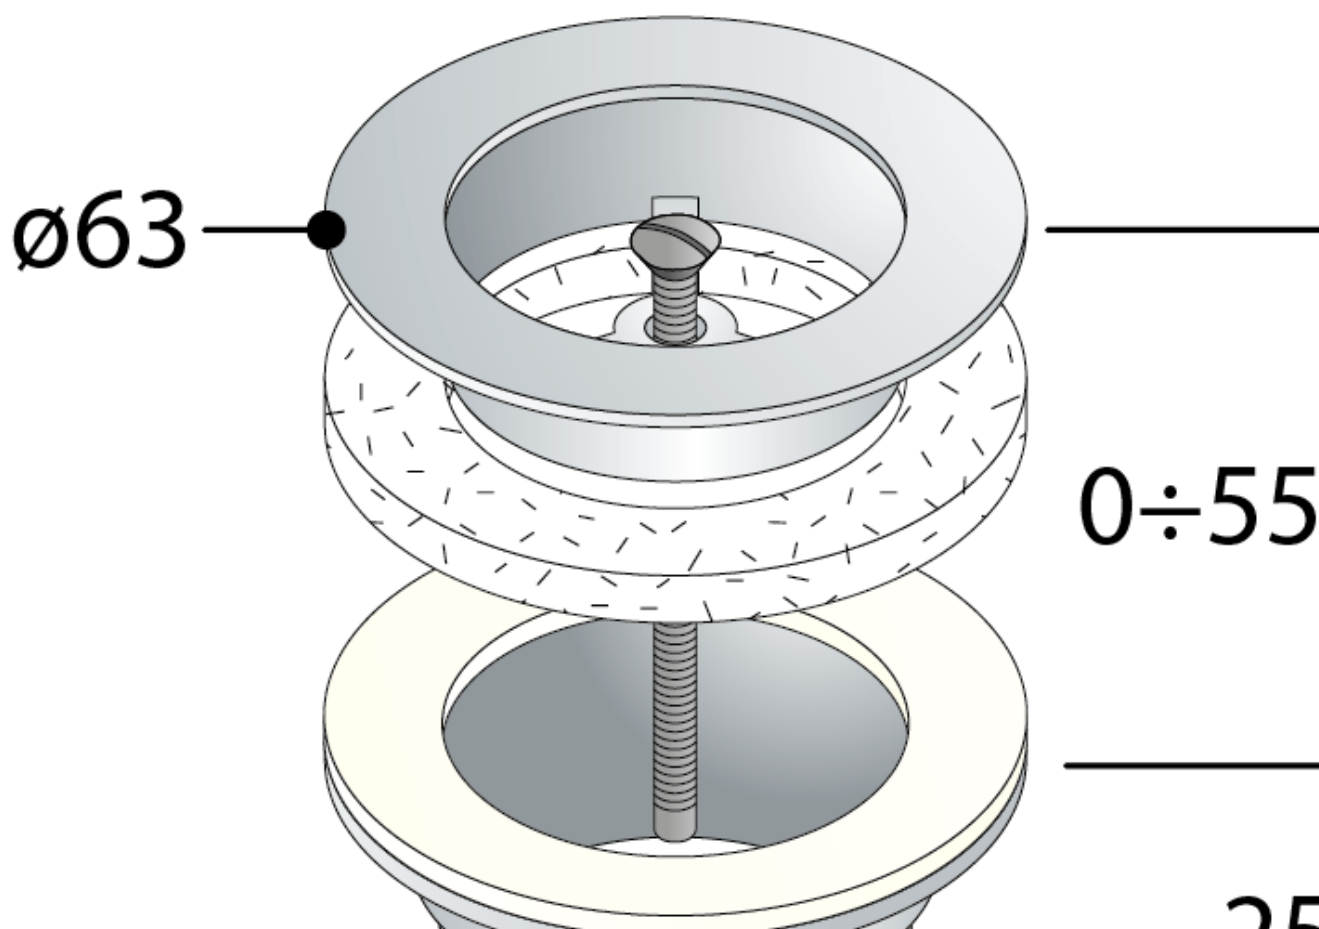

Umyvadlová výpusť 5/4", neuzavíratelná, velká zátka, 10-55mm, černá

Objednací kód: 542.742.5B

Základní informace

Značka: Omp Tea

Parametry

Barva: Černá

Materiál: Mosaz

Velikost závitu: 5/4"

Tloušťka umyvadla: 10-55 mm

Výbava: Neuzavíratelná bez přepadu, Neuzavíratelná s přepadem

Hmotnost / ks: 0.285 kg

Balení: 1 ks

Záruka: 2 roky

Umyvadlová výpust 5/4", neuzavíratelná, velká zátka, 10-55mm,
černá

Technický list

Umyvadlová výpust 5/4", neuzavíratelná, velká zátka, 10-55mm,
černá

1"1/4

45