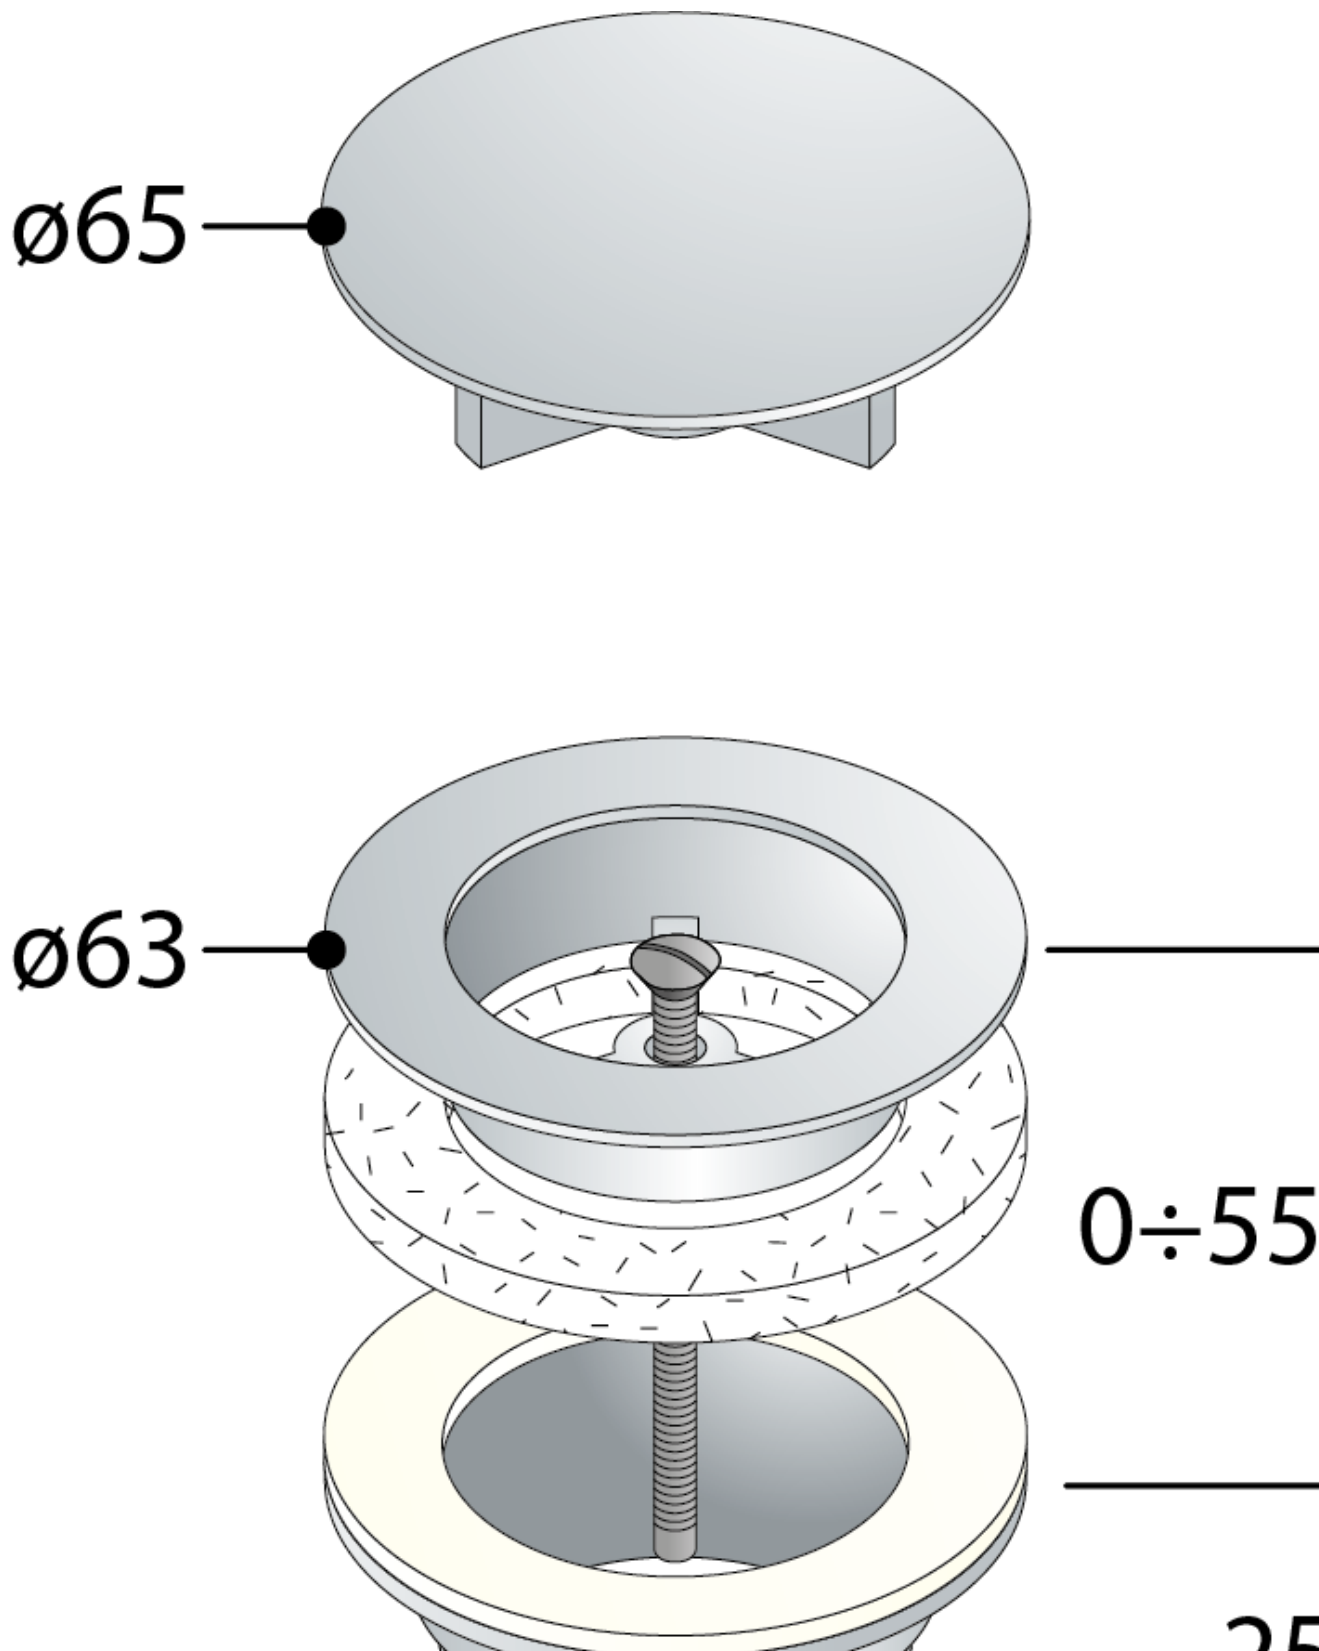

# Umyvadlová výpust 5/4", neuzavíratelná, velká zátka, 10-55mm, černá

Objednací kód: 542.742.5B

## Parametry

Barva: Černá

Materiál: Mosaz

Velikost závitu: 5/4"

Tloušťka umyvadla: 10-55 mm

Výbava: Neuzavíratelná bez přepadu, Neuzavíratelná s přepadem

Hmotnost / ks: 0.285 kg

Balení: 1 ks

Záruka: 2 roky

Umyvadlová výpust 5/4", neuzavíratelná, velká zátka, 10-55mm,  
černá

### Technický list

Umyvadlová výpust 5/4", neuzavíratelná, velká zátka, 10-55mm,  
černá

1"1/4

↳