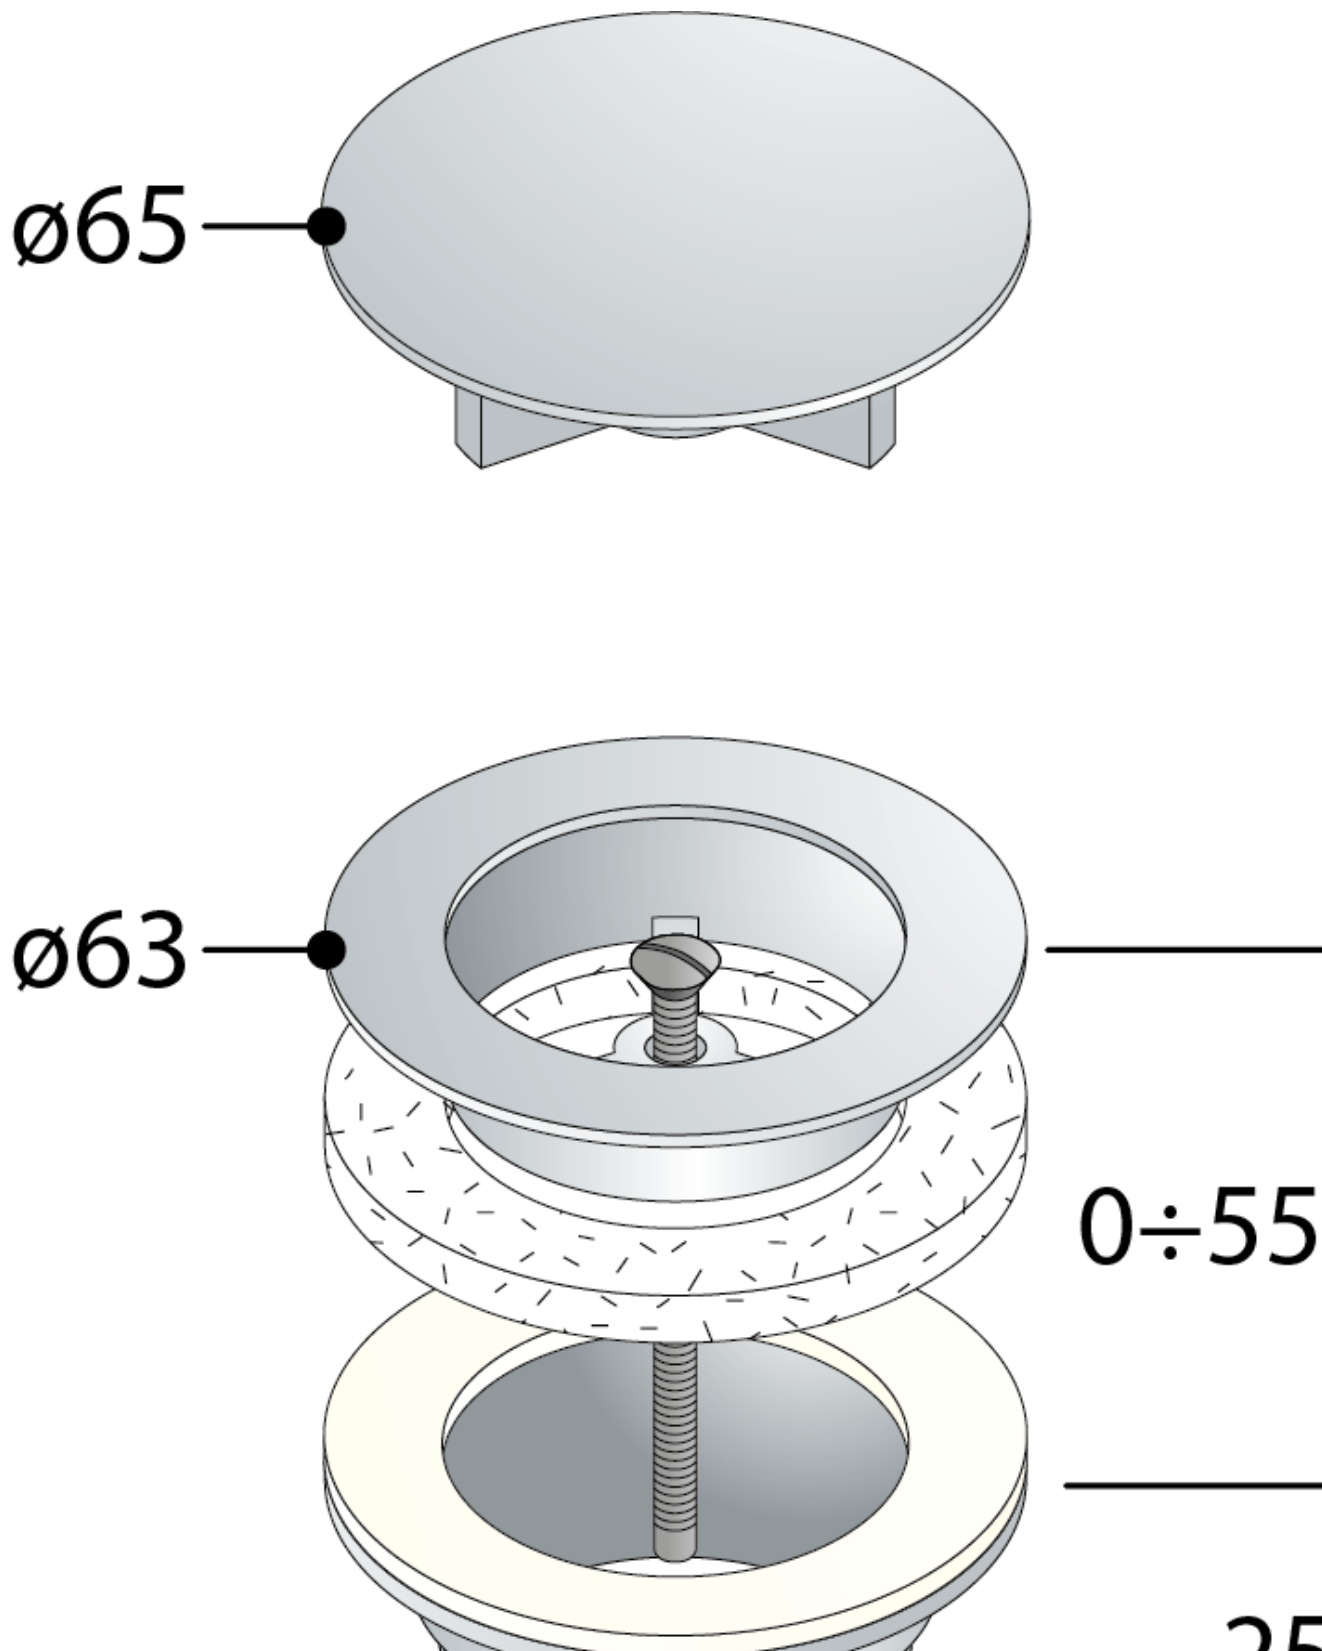

# Umyvadlová výpusť 5/4", neuzavíratelná, velká zátka, 10-55mm, černá

Objednávací kód: 542.742.5B

## Parametry

Barva: Černá

Materiál: Mosaz

Velikost závitu: 5/4"

Tloušťka umyvadla: 10-55 mm

Výbava: Neuzavíratelná bez přepadu, Neuzavíratelná s přepadem

Hmotnost / ks: 0.285 kg

Balení: 1 ks

Záruka: 2 roky

Umyvadlová výpust 5/4", neuzavíratelná, velká zátka, 10-55mm,  
černá

### Technický list

Umyvadlová výpusť 5/4", neuzavíratelná, velká zátka, 10-55mm,  
černá

1"1/4