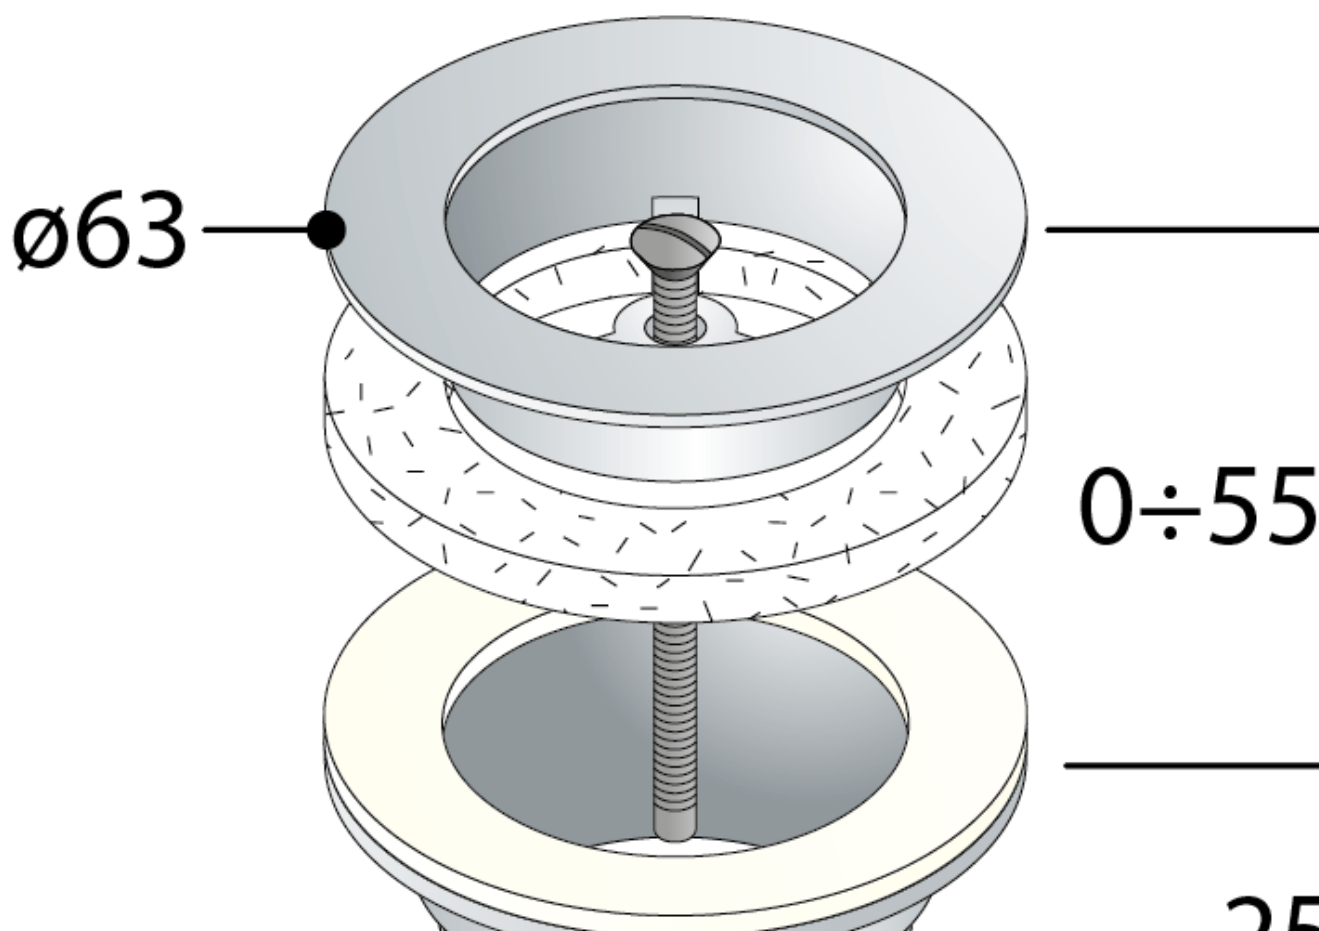

Umyvadlová výpusť 5/4", neuzavíratelná, velká krytka, tl.10-55mm, černá

Objednací kód: 542.742.5B

Základní informace

Značka: Omp Tea

Parametry

Barva: Černá

Materiál: Mosaz

Velikost závitů: 5/4"

Tloušťka umyvadla: 10-55 mm

Výbava: Neuzavíratelná bez přepadu, Neuzavíratelná s přepadem

Hmotnost / ks: 0.285 kg

Balení: 1 ks

Záruka: 2 roky

Umyvadlová výpust 5/4", neuzavíratelná, velká krytka, tl.10-55mm, černá

Technický list

Umyvadlová výpust 5/4", neuzavíratelná, velká krytka, tl.10-55mm, černá

1"1/4