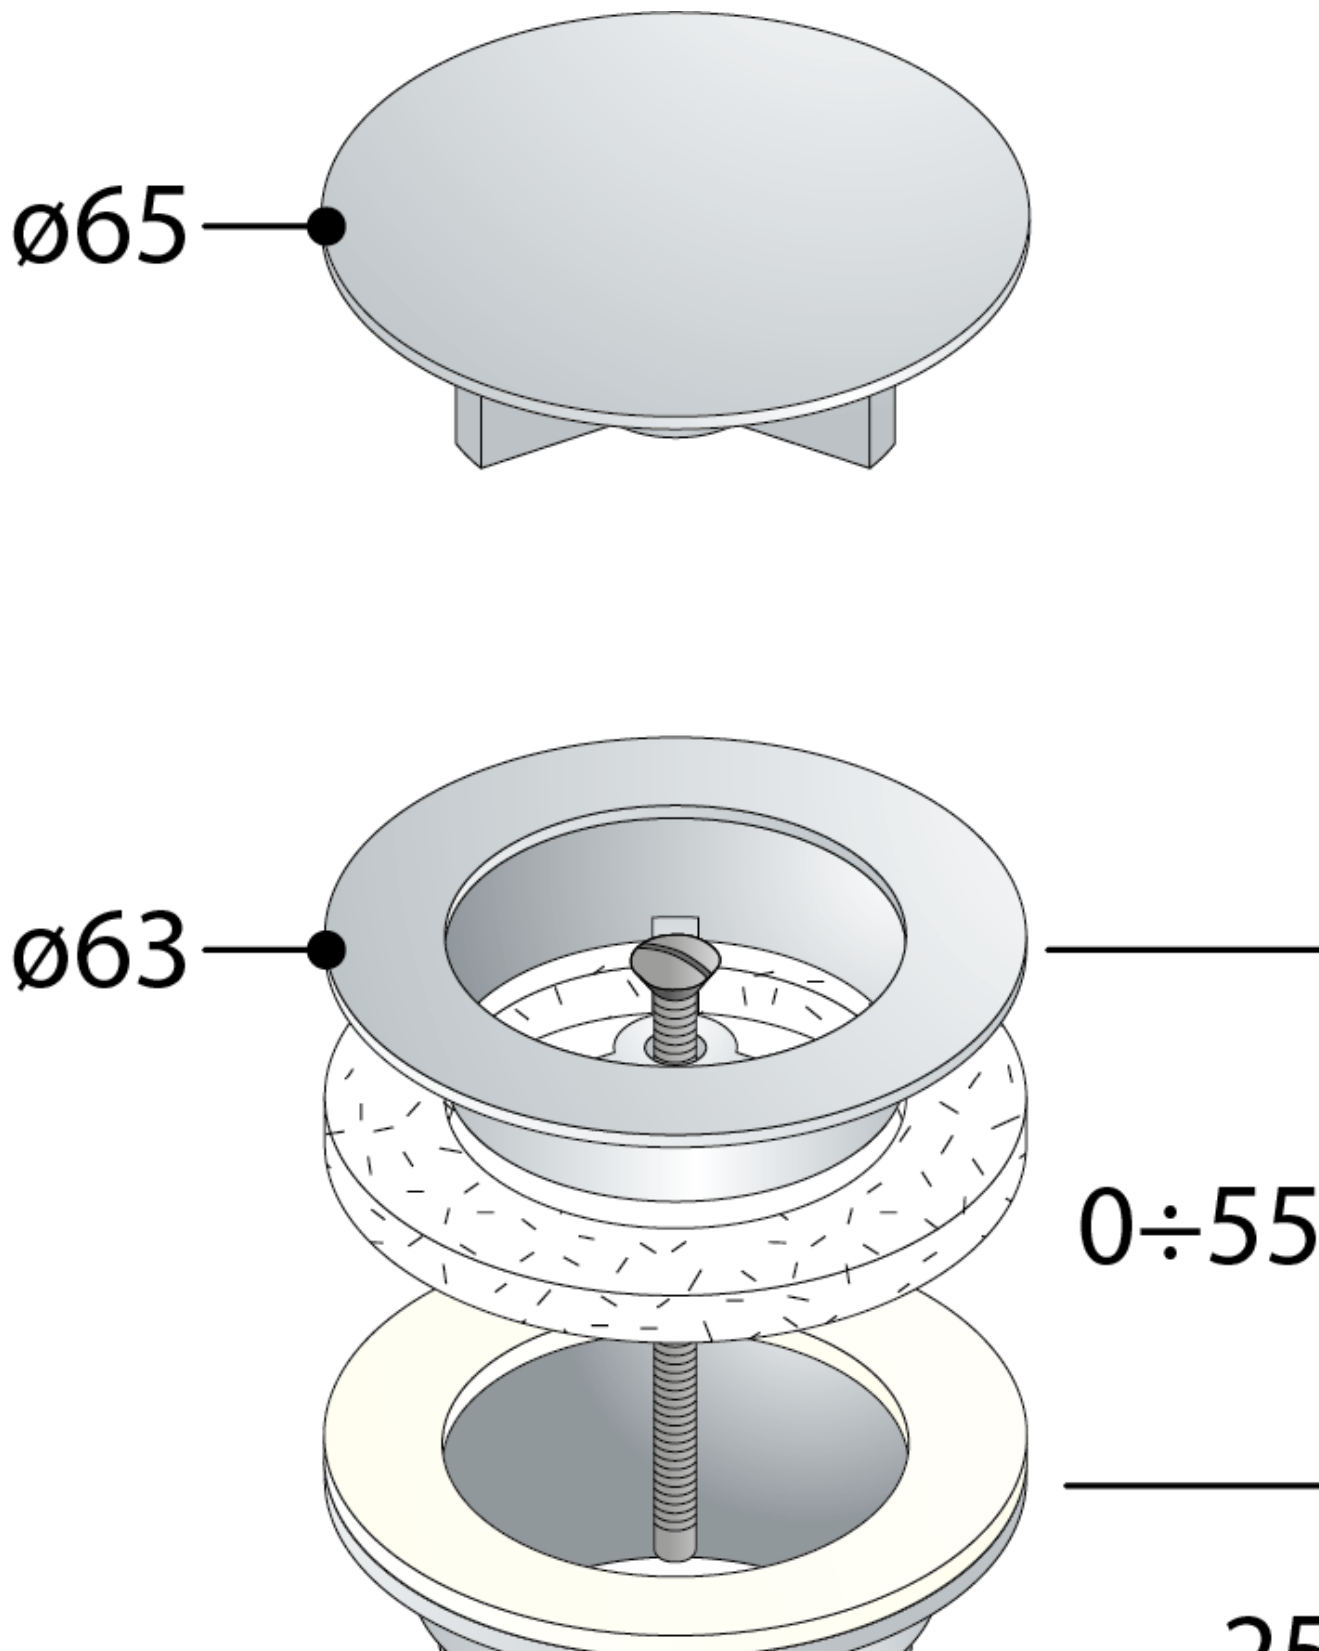

Umyvadlová výpusť 5/4", neuzavíratelná, velká zátka, 10-55mm, černá

Objednací kód: 542.742.5B

Základní informace

Značka: Omp Tea

Parametry

Barva: Černá

Materiál: Mosaz

Velikost závitu: 5/4"

Tloušťka umyvadla: 10-55 mm

Výbava: Neuzavíratelná bez přepadu, Neuzavíratelná s přepadem

Hmotnost / ks: 0.285 kg

Balení: 1 ks

Záruka: 2 roky

Umyvadlová výpust 5/4", neuzavíratelná, velká zátka, 10-55mm,
černá

Technický list

Umyvadlová výpusť 5/4", neuzavíratelná, veľká zátku, 10-55mm,
černá

1"1/4