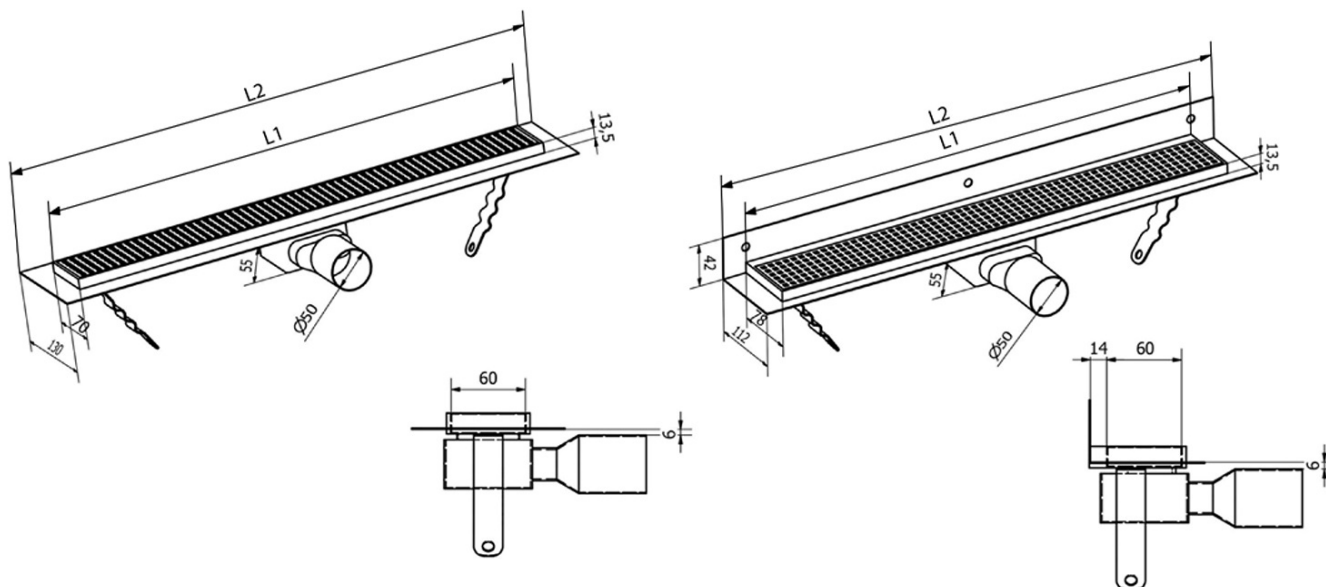

MANUS PIASTRA nerezový podlahový žlab s roštem pro dlažbu, ke stěně, L-1250, DN50

Objednací kód: GMP98

Základní informace

Značka: Gelco
Série: MANUS

Rozměry

Délka: 1250 mm
Šířka: 112 mm
Výška: 55 mm

Parametry

Barva: Nerez
Materiál: Nerez
Instalace: Ke stěně - pro dlaždice
Průměr odpadu: 50 mm
Délka sprchového
kanálku od: 1250 mm
Délka sprchového
kanálku do: 1250 mm
Hmotnost / ks: 3.57 kg
Balení: 1 ks
Záruka: 2 roky

Náhradní díly

MANUS gumové těsnění O- kroužek (Objednací kód: NDGM1)

MANUS sifon k podlahovým žlabům (Objednací kód: NDGM2)

MANUS - pryžový špuntík (Objednací kód: NDGM3)

Technický list

Instalační rozměry

L1 (mm)	590	690	790	890	990	1 090	1 190
L2 (mm)	650	750	850	950	1 050	1 150	1 250