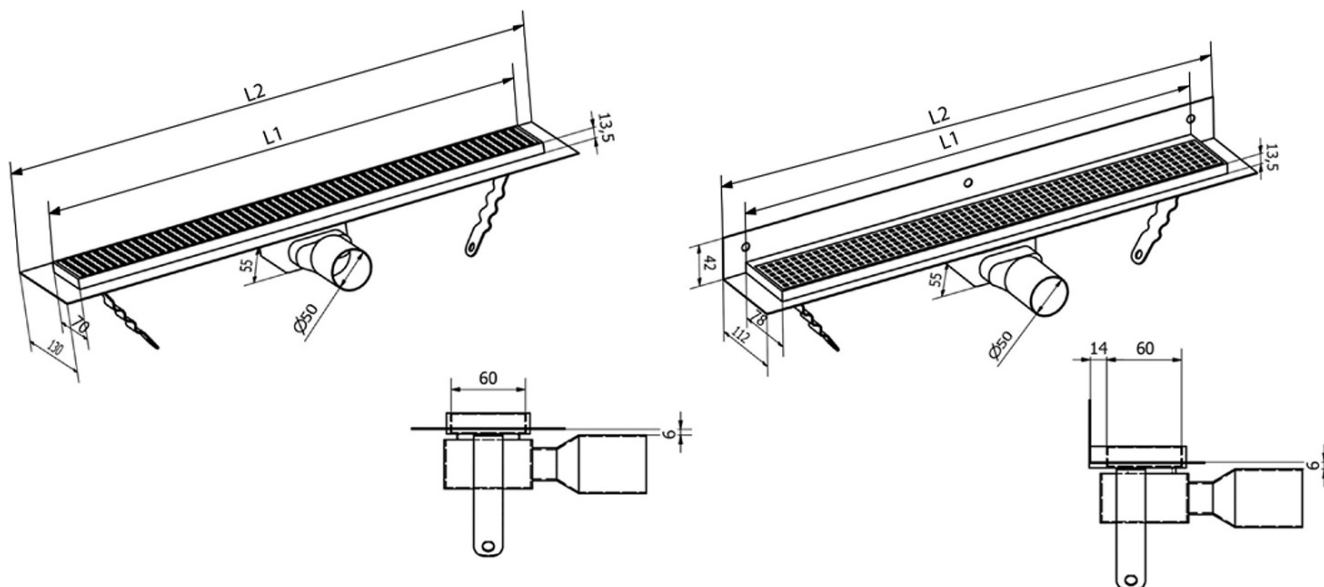

MANUS PIASTRA nerezový podlahový žlab s roštem pro dlažbu, ke stěně, L-1250, DN50

Objednací kód: GMP98

Základní informace

Značka: Gelco
Série: MANUS

Rozměry

Délka: 1250 mm
Šířka: 112 mm
Výška: 55 mm

Parametry

Barva: Nerez
Materiál: Nerez
Instalace: Ke stěně - pro dlaždice
Průměr odpadu: 50 mm
Délka sprchového
kanálku od: 1250 mm
Délka sprchového
kanálku do: 1250 mm
Hmotnost / ks: 3.57 kg
Balení: 1 ks
Záruka: 2 roky

Náhradní díly

MANUS gumové těsnění O- kroužek (Objednací kód: NDGM1)

MANUS - sifon k Manus (Objednací kód: NDGM2)

MANUS - pryžový špuntík (Objednací kód: NDGM3)

Technický list

Instalační rozměry

L1 (mm)	590	690	790	890	990	1 090	1 190
L2 (mm)	650	750	850	950	1 050	1 150	1 250