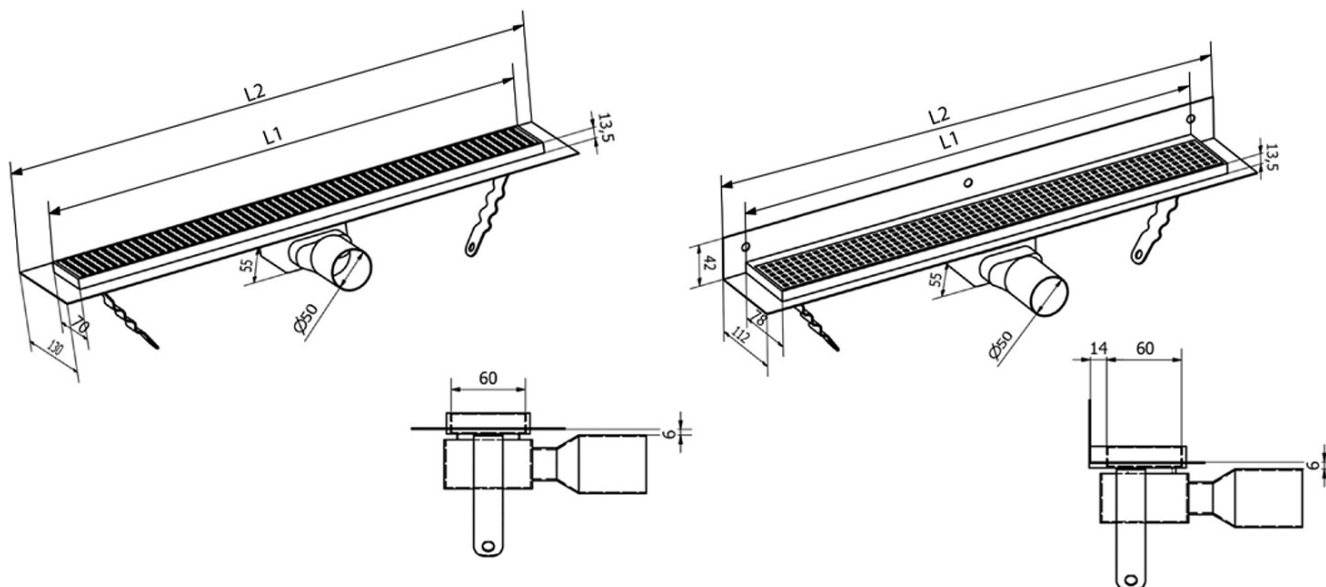

## Rozměry

Délka: 1250 mm  
Šířka: 112 mm  
Výška: 55 mm

## Parametry

Barva: Nerez  
Materiál: Nerez  
Instalace: Ke stěně - pro dlaždice  
Průměr odpadu: 50 mm  
Délka sprchového  
kanálku od: 1250 mm  
Délka sprchového  
kanálku do: 1250 mm  
Hmotnost / ks: 3.57 kg  
Balení: 1 ks  
Záruka: 2 roky

## Náhradní díly

MANUS gumové těsnění O- kroužek (Objednací kód: NDGM1)

MANUS sifon k podlahovým žlabům (Objednací kód: NDGM2)

MANUS - pryžový špuntík (Objednací kód: NDGM3)

**MANUS PIASTRA nerezový podlahový žlab s roštem pro  
dlažbu, ke stěně, L-1250, DN50**

**Technický list**

Instalační rozměry							
L1 (mm)	590	690	790	890	990	1 090	1 190
L2 (mm)	650	750	850	950	1 050	1 150	1 250