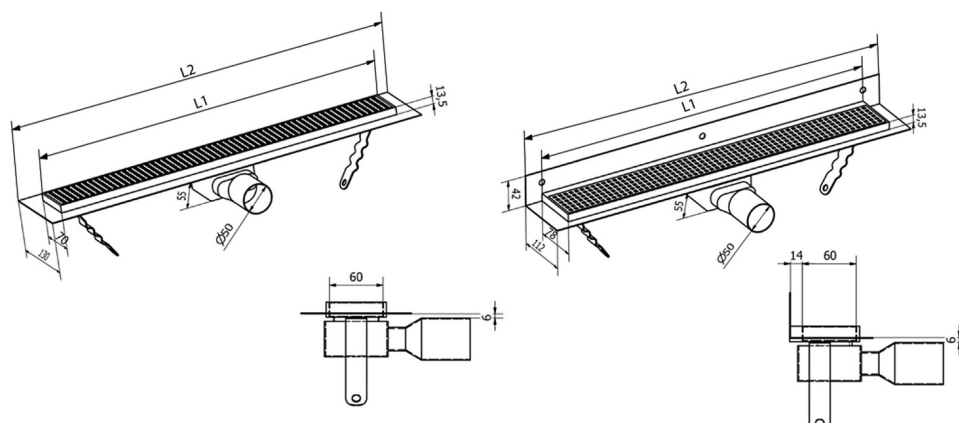

### Rozměry

Délka: 950 mm

Šířka: 112 mm

Výška: 55 mm

### Technický list

Instalační rozměry							
L1 (mm)	590	690	790	890	990	1 090	1 190
L2 (mm)	650	750	850	950	1 050	1 150	1 250