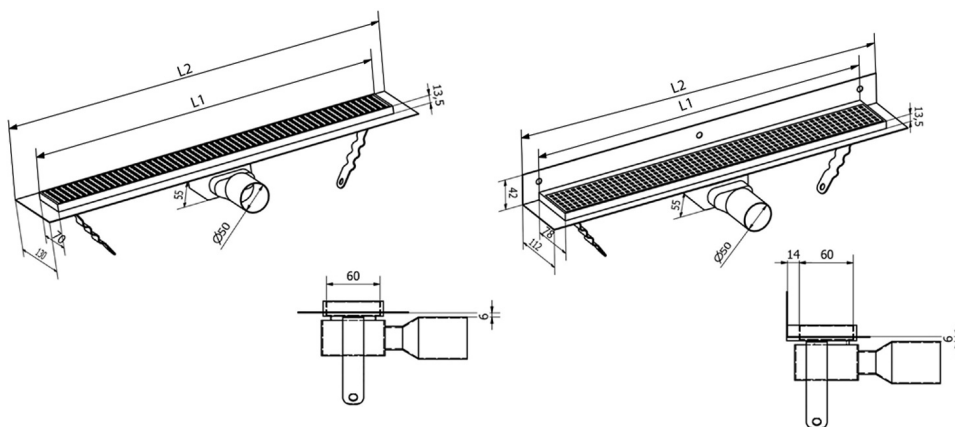

### Rozměry

Délka: 1250 mm

Šířka: 112 mm

Výška: 55 mm

### Parametry

Barva: Černá

Materiál: Nerez

Záruka: 2 roky

### Technický list

| Instalační rozměry |     |     |     |     |       |       |       |
|--------------------|-----|-----|-----|-----|-------|-------|-------|
| L1 (mm)            | 590 | 690 | 790 | 890 | 990   | 1 090 | 1 190 |
| L2 (mm)            | 650 | 750 | 850 | 950 | 1 050 | 1 150 | 1 250 |