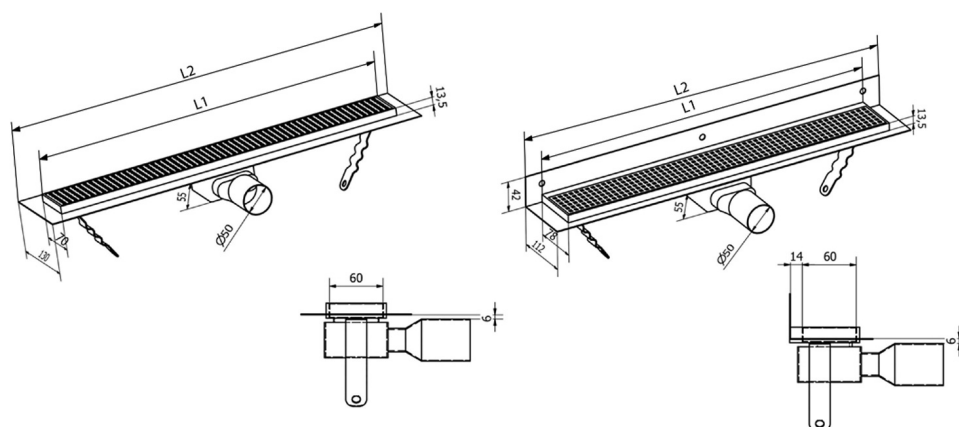

MANUS ONDA nerezový podlahový žlab s roštem, ke stěně, L-1050, DN50, černá mat

Objednací kód: GMO26B

Rozměry

Délka: 1050 mm

Šířka: 112 mm

Výška: 55 mm

Parametry

Záruka: 2 roky

Barva: Černá

Materiál: Nerez

Technický list

Instalační rozměry							
L1 (mm)	590	690	790	890	990	1 090	1 190
L2 (mm)	650	750	850	950	1 050	1 150	1 250