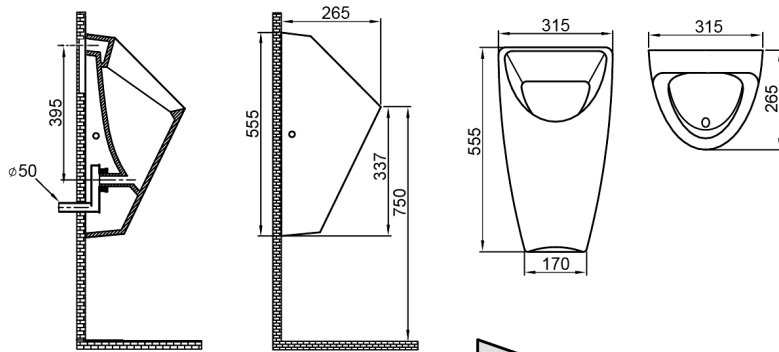

S automatickým splachovačem
With an automatic flusher

121.405.1