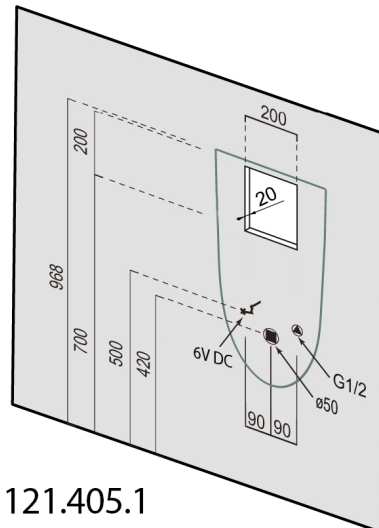

### Rozměry

Šířka: 315 mm  
 Výška: 555 mm  
 Hloubka: 265 mm

### Technický list

S přívodem vody ze stěny  
 With water inlet from the wall

S automatickým splachovačem  
With an automatic flusher

121.405.1