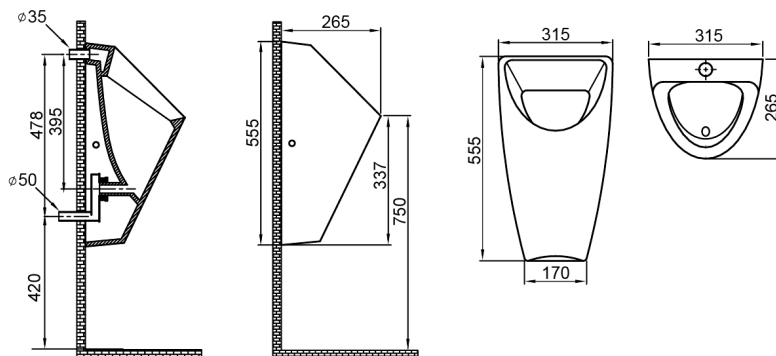

Technický list

S přívodem vody ze stěny
With water inlet from the wall