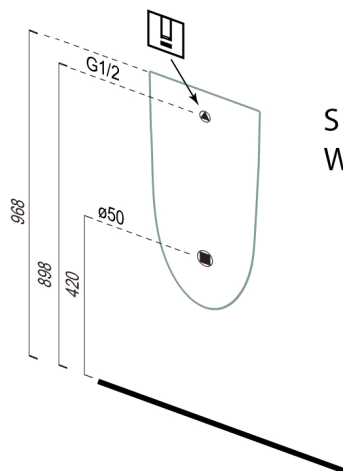

Technický list

S přívodem vody ze stěny
With water inlet from the wall