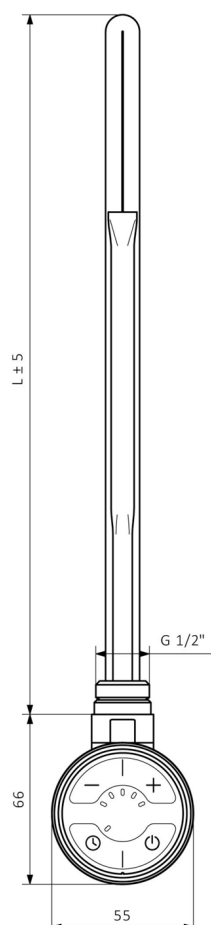

MOA topná tyč s termostatem a bluetooth, 600 W, černá

Objednací kód: MOA-B-600

Parametry

Barva: Černá mat

Záruka: 2 roky

Technický list

MOA	
Výkon (W)	Délka L (mm)
200	275
300	300
400	335
600	365
800	475