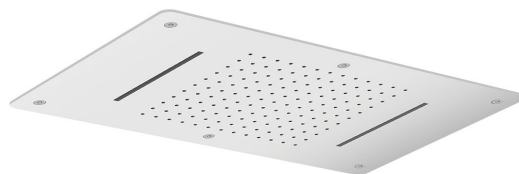

Stropní sprcha do pohledu se dvěma kaskádami, 700x380mm, nerez lesk

Objednací kód: MS343

Rozměry

Šířka: 700 mm
 Výška: 40 mm
 Hloubka: 380 mm

Parametry

Barva: Nerez leštěný
 Materiál: Nerez
 Záruka: 2 roky