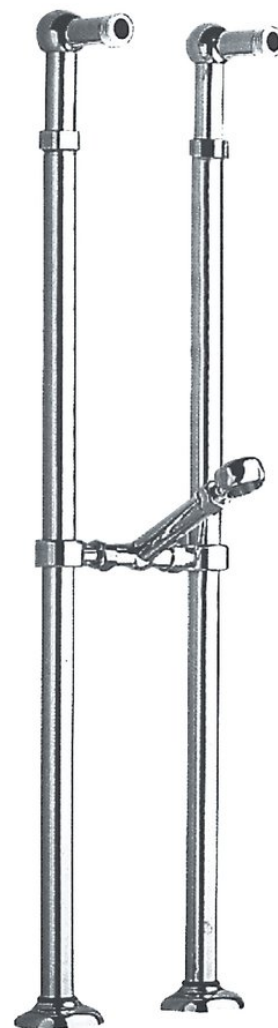

## ANTEA připojení pro instalaci vanové baterie do podlahy (pár), chrom

 **SAPHO**

Objednáací kód: 9841

### Základní informace

Značka: Sapho  
Série: ANTEA

### Rozměry

Výška: 800 mm

### Parametry

Barva: Chrom  
Materiál: Mosaz  
Tvar: Retro  
Instalace: Do podlahy  
Hmotnost / ks: 5.1 kg  
Balení: 1 ks  
Záruka: 2 roky