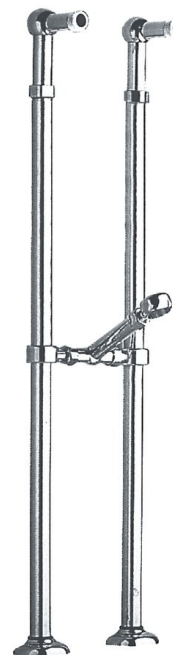

# ANTEA připojení pro instalaci vanové baterie do podlahy (pár), chrom

**SAPHO**

Objednací kód: 9841

## Rozměry

Výška: 800 mm

## Parametry

Barva: Chrom

Materiál: Mosaz

Záruka: 2 roky