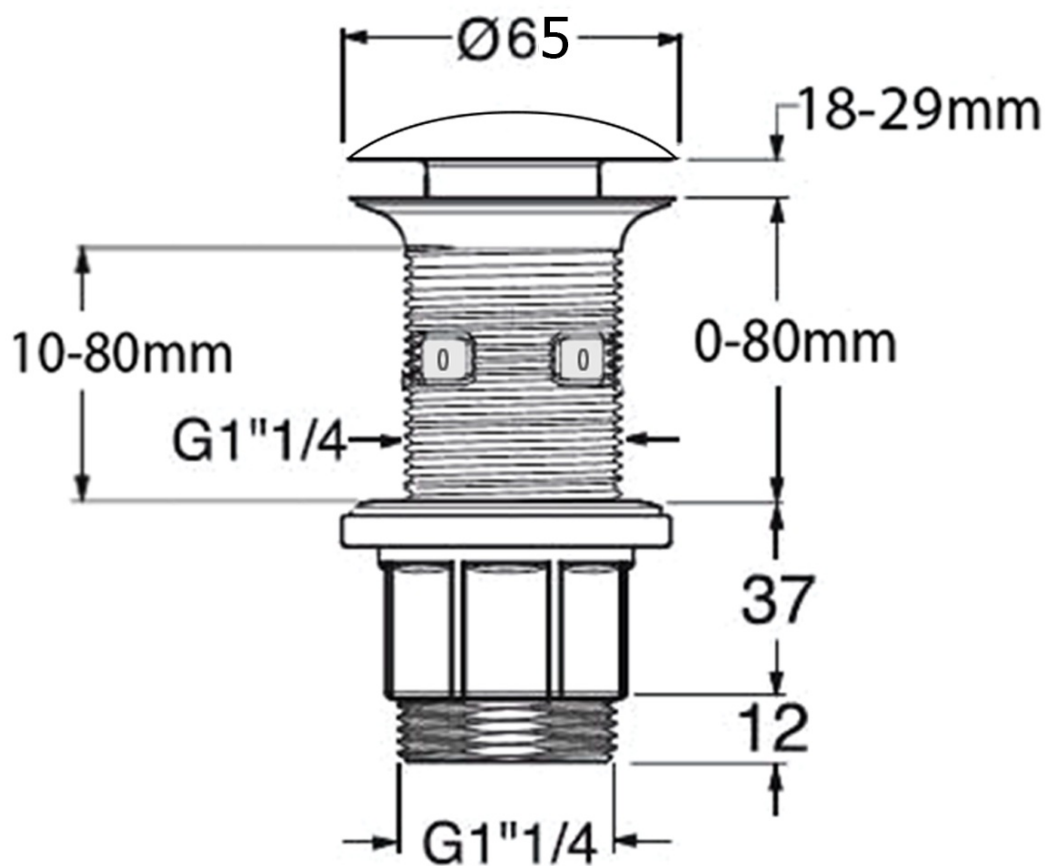

**FORMIGO betonové umyvadlo na desku, včetně výpusti,  
60x40cm, zlato**

**Objednací kód:** FG121X

**Základní informace**

**Značka:** Sapho  
**Série:** FORMIGO

**Rozměry**

**Šířka:** 600 mm  
**Výška:** 145 mm  
**Hloubka:** 400 mm

**Parametry**

**Barva:** Zlato  
**Materiál:** Beton  
**Instalace:** K postavení  
**Typ umyvadla:** Umyvadlo na desku  
**Otvor pro baterii:** Bez otvoru  
**Přepad:** NE  
**Tvar:** Ovál/Elipsa  
**Balení obsahuje:** Výpust  
**Hmotnost / ks:** 10.341 kg  
**Balení:** 1 ks  
**Záruka:** 2 roky

Technický list

FORMIGO betonové umyvadlo na desku, včetně výpusti,  
60x40cm, zlato