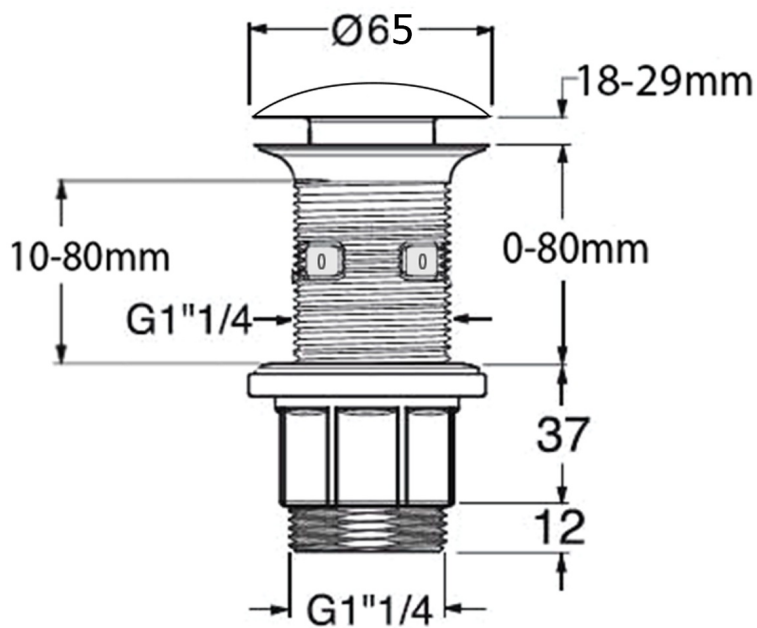

**FORMIGO betonové umyvadlo na desku, včetně výpusti,
60x40cm, zlato**

SAPHO

Objednací kód: FG121X

Rozměry

Šířka: 600 mm

Výška: 145 mm

Hloubka: 400 mm

Parametry

Barva: Zlato

Materiál: Beton

Záruka: 2 roky

Technický list

FORMIGO betonové umyvadlo na desku, včetně výpusti,
60x40cm, zlato