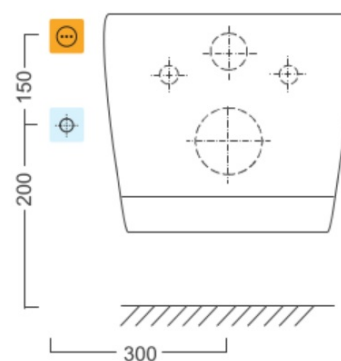

Objednací kód: UB-6635RU

Základní informace

Značka: Sapho

Rozměry

Šířka: 388 mm

Hloubka: 504 mm

Parametry

Barva: Bílá

USPA LUX dosed k sedátku, PVC, 5mm (Objednací kód: ND5853-1014-01)

USPA LUX kryt tlumiče (Objednací kód: ND7103-1028-00)

Technický list

Option A

Option B

-  Electrical outlet
-  Cold water connection