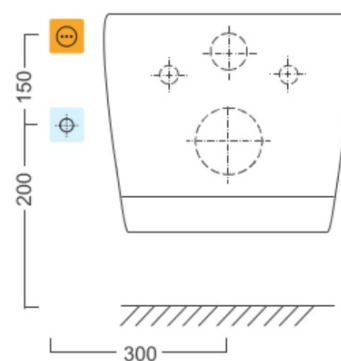

Option B

- Electrical outlet
- Cold water connection