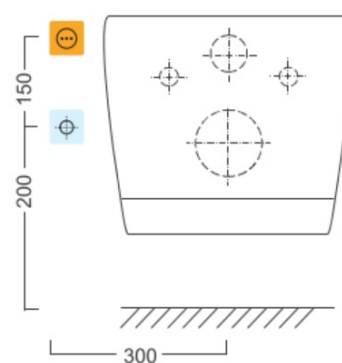

Option B

- Electrical outlet
- Cold water connection