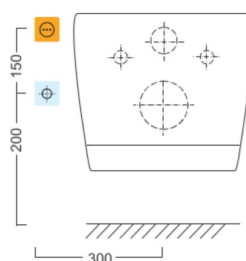

USPA LUX elektronický bidet s dálkovým ovládáním

Objednací kód: UB-6635RU

Rozměry

Šířka: 388 mm

Hloubka: 504 mm

Parametry

Záruka: 2 roky

Barva: Bílá

Materiál: Polypropylen

Technický list

Option A

Option B

-  Electrical outlet
-  Cold water connection