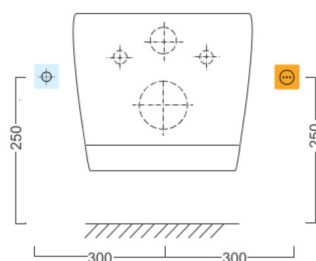

USPA LUX elektronický bidet s dálkovým ovládáním

Objednací kód: UB-6635RU

Rozměry

Šířka: 388 mm

Hloubka: 504 mm

Parametry

Záruka: 2 roky

Barva: Bílá

Materiál: Polypropylen

Technický list

Option A

Option B

-  Electrical outlet
-  Cold water connection