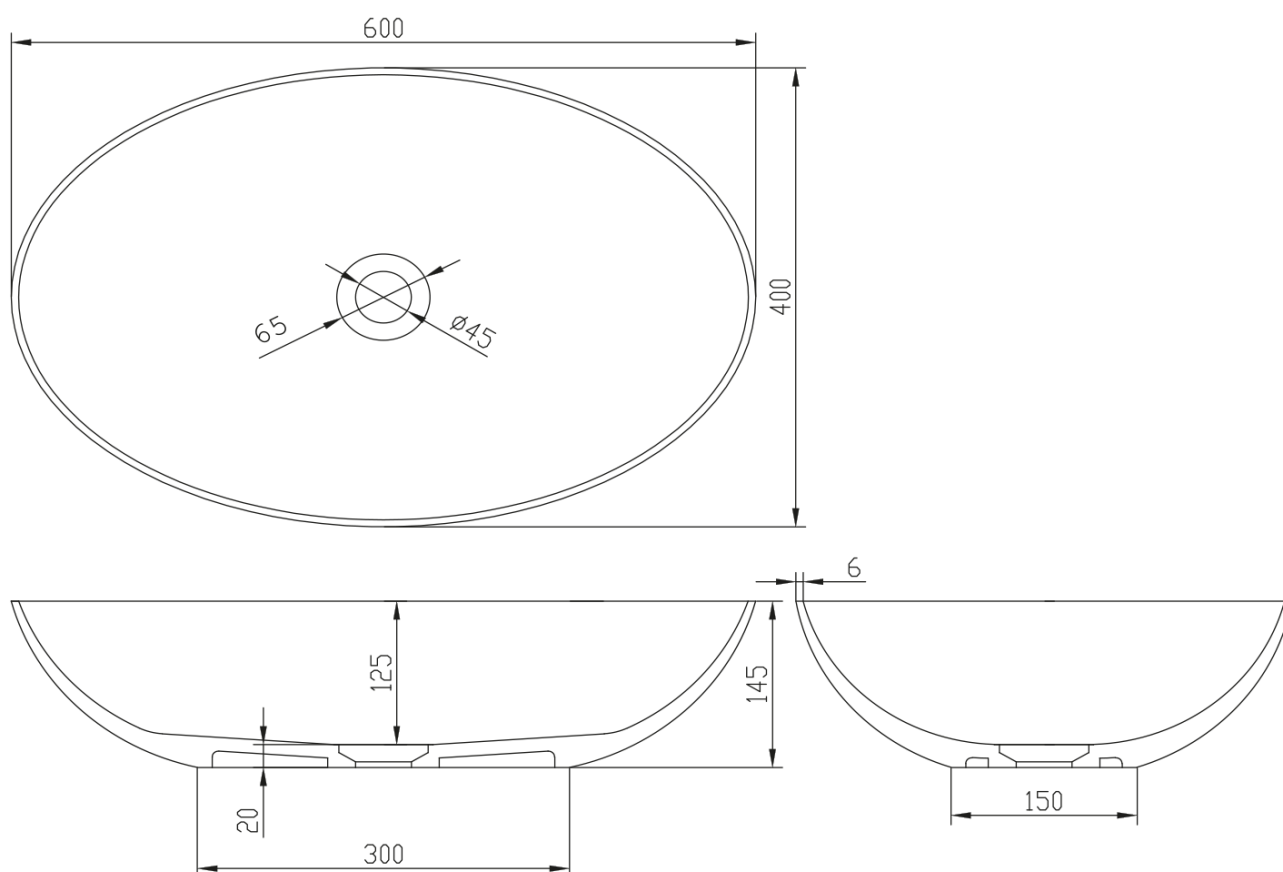

**FORMIGO betonové umyvadlo na desku, včetně výpusti,
60x40cm, tmavě hnědá**

Objednací kód: FG024

Základní informace

Značka: Sapho
Série: FORMIGO

Rozměry

Šířka: 600 mm
Výška: 145 mm
Hloubka: 400 mm

Parametry

Barva: Hnědá
Materiál: Beton
Instalace: K postavení
Typ umyvadla: Umyvadlo na desku
Otvor pro baterii: Bez otvoru
Přepad: NE
Tvar: Ovál/Elipsa
Balení obsahuje: Výpust
Hmotnost / ks: 10.341 kg
Balení: 1 ks
Záruka: 2 roky

Technický list

FORMIGO betonové umyvadlo na desku, včetně výpusti,
60x40cm, tmavě hnědá

 SAPHO