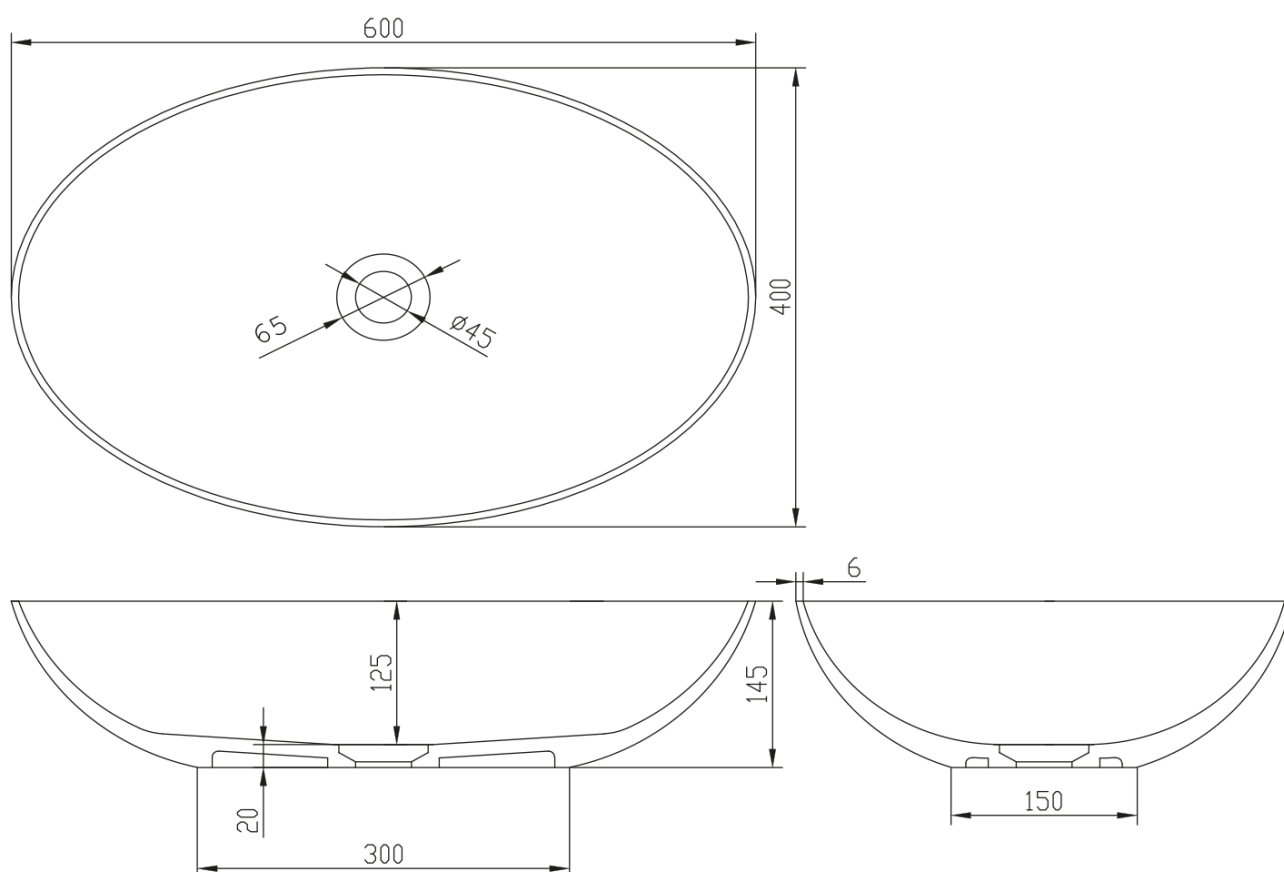

**FORMIGO betonové umyvadlo na desku, včetně výpusti,
60x40cm, tmavě hnědá**

Objednací kód: FG024

Základní informace

Značka: Sapho
Série: FORMIGO

Rozměry

Šířka: 600 mm
Výška: 145 mm
Hloubka: 400 mm

Parametry

Barva: Hnědá
Materiál: Beton
Instalace: K postavení
Typ umyvadla: Umyvadlo na desku
Otvor pro baterii: Bez otvoru
Přepad: NE
Tvar: Ovál/Elipsa
Balení obsahuje: Výpust
Hmotnost / ks: 10.341 kg
Balení: 1 ks
Záruka: 2 roky

FORMIGO betonové umyvadlo na desku, včetně výpusti,
60x40cm, tmavě hnědá

 SAPHO

Technický list

FORMIGO betonové umyvadlo na desku, včetně výpusti,
60x40cm, tmavě hnědá

 **SAPHO**