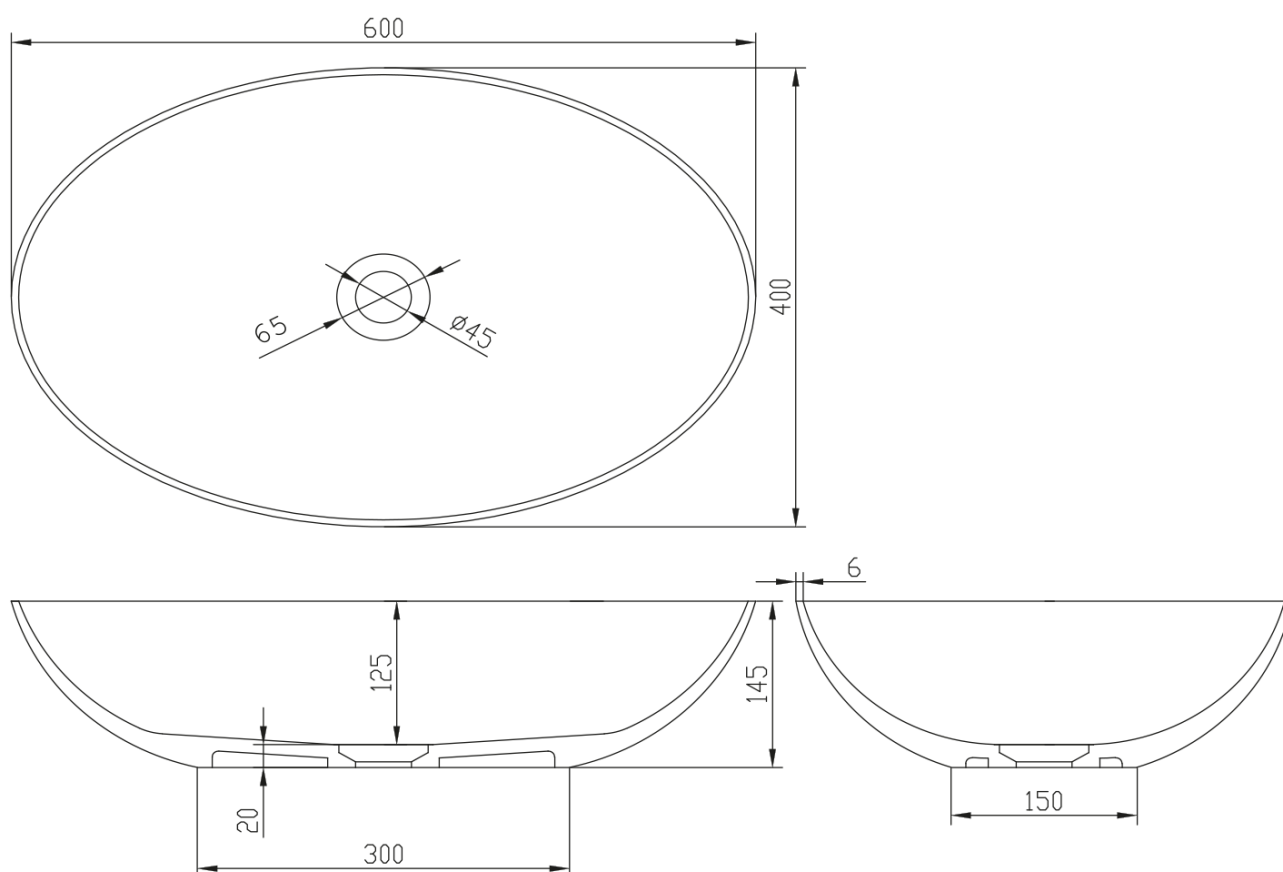

**FORMIGO betonové umyvadlo na desku, včetně výpusti,
60x40cm, tmavě hnědá**

Objednací kód: FG024

Základní informace

Značka: Sapho
Série: FORMIGO

Rozměry

Šířka: 600 mm
Výška: 145 mm
Hloubka: 400 mm

Parametry

Barva: Hnědá
Materiál: Beton
Instalace: K postavení
Typ umyvadla: Umyvadlo na desku
Otvor pro baterii: Bez otvoru
Přepad: NE
Tvar: Ovál/Elipsa
Balení obsahuje: Výpust
Hmotnost / ks: 10.341 kg
Balení: 1 ks
Záruka: 2 roky

Technický list

FORMIGO betonové umyvadlo na desku, včetně výpusti,
60x40cm, tmavě hnědá

 **SAPHO**