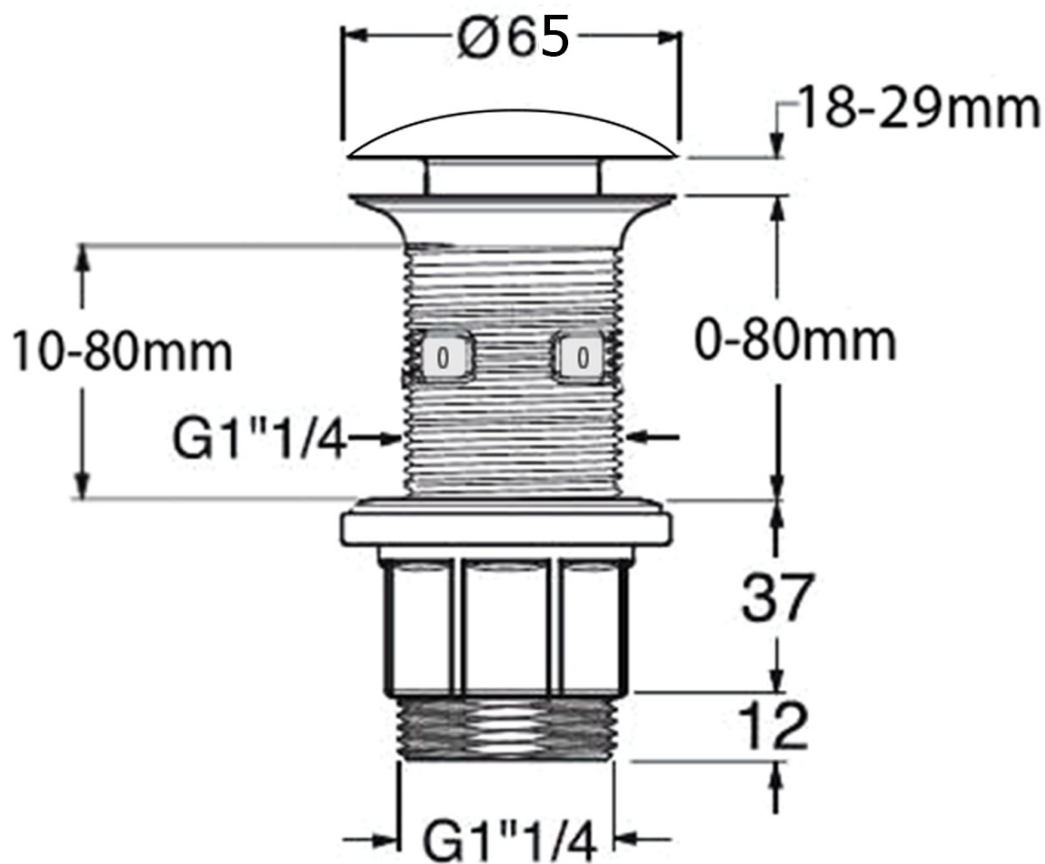

**FORMIGO betonové umyvadlo na desku, včetně výpusti,
Ø 39cm, tmavě hnědá**

Objednací kód: FG034

Základní informace

Značka: Sapho
Série: FORMIGO

Rozměry

Průměr: 390 mm
Šířka: 390 mm
Výška: 140 mm
Hloubka: 390 mm

Parametry

Barva: Hnědá
Materiál: Beton
Instalace: K postavení
Typ umyvadla: Umyvadlo na desku
Otvor pro baterii: Bez otvoru
Přepad: NE
Tvar: Kruh
Balení obsahuje: Výpust
Hmotnost / ks: 5.8 kg
Balení: 1 ks
Záruka: 2 roky

FORMIGO betonové umyvadlo na desku, včetně výpusti,
Ø 39cm, tmavě hnědá

SAPHO

Technický list

FORMIGO betonové umyvadlo na desku, včetně výpusti,
Ø 39cm, tmavě hnědá

 **SAPHO**